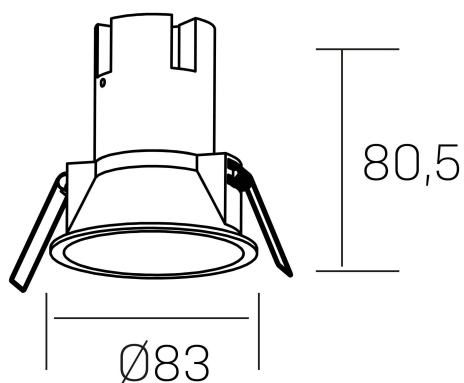

noon
K50800.02.RF.BK-BK.38.ST.8.40.DA

DETALLES GENERALES

INSTALACIÓN	Recessed with Frame
COLOR EXT-INT	Negro
DIRECCIÓN DE LA LUZ	Fijo
ÁNGULO DEL HAZ DE LUZ	38°
INT-EXT ESTANQUEIDAD	IP23
MATERIAL	Aluminio/Polycarbonato
RESISTENCIA MECÁNICA	IK03
USO	Interior
GARANTÍA	5 años

DETALLES ELÉCTRICOS

FUENTE DE LUZ	LED
POTENCIA	7W
TEMPERATURA DE COLOR	4000K
FLUJO LUMÍNICO	595 Lm
EFICIENCIA LUMÍNICA	79 Lm/W
DIMABLE	DALI
DRIVER	Remoto
CLASE DE SEGURIDAD	II
ÍNDICE DE REPRODUCCIÓN CROMÁTICA	CRI>80
TENSIÓN	220-240 V
FREQUENCY	50-60 Hz
CORRIENTE	160 mA
VIDA UTIL	50.000h

DIMENSIONES GENERALES

DIMENSIÓN	Ø 83 mm
AGUJERO DE CORTE	Ø 75 mm
ALTURA	h-835-mm
DIMENSIONES DE EMBALAJE	95 x 95 x 110 mm
PESO NETO	0.15

*Puede haber una reducción máx. del 15% en el dato de los acabados distintos al blanco.