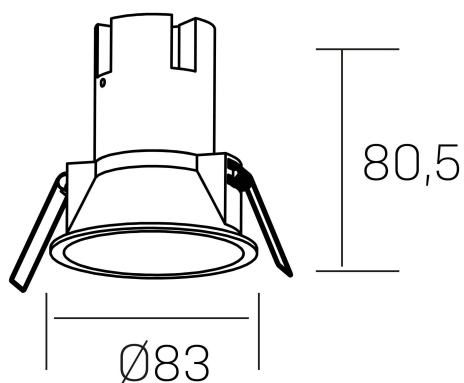

noon
K50800.02.RF.BK-BK.38.ST.8.40.DA

DETALLES GENERALES

INSTALACIÓN	Recessed with Frame
COLOR EXT-INT	Negro
DIRECCIÓN DE LA LUZ	Fijo
ÁNGULO DEL HAZ DE LUZ	38°
INT-EXT ESTANQUEIDAD	IP23
MATERIAL	Aluminio/Polycarbonato
RESISTENCIA MECÁNICA	IK03
USO	Interior
GARANTÍA	3 años

DETALLES ELÉCTRICOS

FUENTE DE LUZ	LED
POTENCIA	7W
TEMPERATURA DE COLOR	4000K
FLUJO LUMÍNICO	595 Lm
EFICIENCIA LUMÍNICA	79 Lm/W
DIMABLE	DALI
DRIVER	Remoto
CLASE DE SEGURIDAD	II
ÍNDICE DE REPRODUCCIÓN CROMÁTICA	CRI>80
TENSIÓN	220-240 V
FREQUENCY	50-60 Hz
CORRIENTE	160 mA
VIDA UTIL	35.000h

DIMENSIONES GENERALES

DIMENSIÓN	Ø 83 mm
AGUJERO DE CORTE	Ø 75 mm
ALTURA	h-835-mm
DIMENSIONES DE EMBALAJE	95 x 95 x 110 mm
PESO NETO	0.15

*Puede haber una reducción máx. del 15% en el dato de los acabados distintos al blanco.