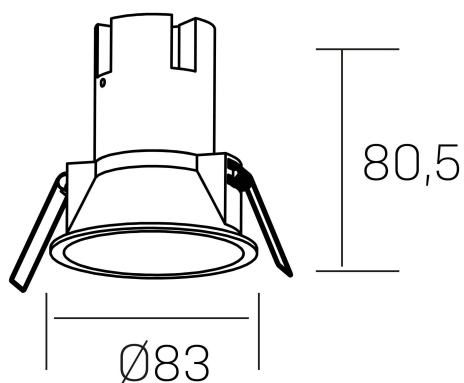

noon
K50800.02.RF.BK-BK.38.ST.8.40.DA

DETALLES GENERALES

| | |
|-----------------------|------------------------|
| INSTALACIÓN | Recessed with Frame |
| COLOR EXT-INT | Negro |
| DIRECCIÓN DE LA LUZ | Fijo |
| ÁNGULO DEL HAZ DE LUZ | 38º |
| INT-EXT ESTANQUEIDAD | IP23 |
| MATERIAL | Aluminio/Polycarbonato |
| RESISTENCIA MECÁNICA | IK03 |
| USO | Interior |
| GARANTÍA | 5 años |

DETALLES ELÉCTRICOS

| | |
|----------------------------------|----------------|
| FUENTE DE LUZ | LED |
| POTENCIA | 7W |
| TEMPERATURA DE COLOR | 4000K |
| FLUJO LUMÍNICO | 595 Lm |
| EFICIENCIA LUMÍNICA | 79 Lm/W |
| DIMABLE | DALI |
| DRIVER | Remoto |
| CLASE DE SEGURIDAD | II |
| ÍNDICE DE REPRODUCCIÓN CROMÁTICA | CRI>80, CRI>90 |
| TENSIÓN | 220-240 V |
| CORRIENTE | 160 mA |
| VIDA UTIL | 50.000h |

DIMENSIONES GENERALES

| | |
|-------------------------|------------------|
| DIMENSIÓN | Ø 83 mm |
| AGUJERO DE CORTE | Ø 75 mm |
| ALTURA | h-835-mm |
| DIMENSIONES DE EMBALAJE | 95 × 95 × 110 mm |
| PESO NETO | 0.15 |