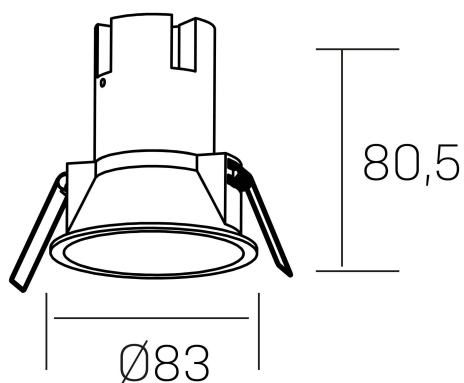

noon
K50800.02.RF.BK-BK.38.ST.8.40

DETALLES GENERALES

INSTALACIÓN	Recessed with Frame
COLOR EXT-INT	Negro
DIRECCIÓN DE LA LUZ	Fijo
ÁNGULO DEL HAZ DE LUZ	38°
INT-EXT ESTANQUEIDAD	IP23
MATERIAL	Aluminio/Polycarbonato
RESISTENCIA MECÁNICA	IK03
USO	Interior
GARANTÍA	3 años

DETALLES ELÉCTRICOS

FUENTE DE LUZ	LED
POTENCIA	7W
TEMPERATURA DE COLOR	4000K
FLUJO LUMÍNICO	595 Lm
EFICIENCIA LUMÍNICA	79 Lm/W
DIMABLE	Sin regulación
DRIVER	Remoto
CLASE DE SEGURIDAD	II
ÍNDICE DE REPRODUCCIÓN CROMÁTICA	CRI>80
TENSIÓN	220-240 V
FREQUENCY	50-60 Hz
CORRIENTE	160 mA
VIDA UTIL	35.000h

DIMENSIONES GENERALES

DIMENSIÓN	Ø 83 mm
AGUJERO DE CORTE	Ø 75 mm
ALTURA	h-835-mm
DIMENSIONES DE EMBALAJE	95 × 95 × 110 mm
PESO NETO	0.15

*Puede haber una reducción máx. del 15% en el dato de los acabados distintos al blanco.