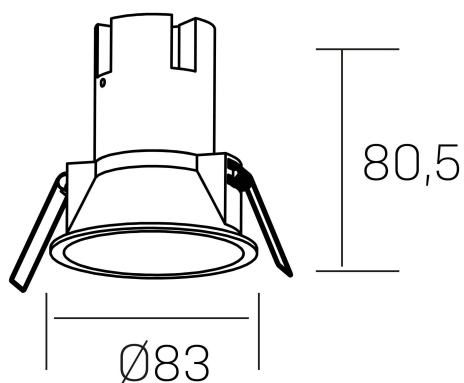

**noon**  
K50800.02.RF.BK-BK.38.ST.8.30.PU

#### DETALLES GENERALES

INSTALACIÓN	Recessed with Frame
COLOR EXT-INT	Negro
DIRECCIÓN DE LA LUZ	Fijo
ÁNGULO DEL HAZ DE LUZ	38°
INT-EXT ESTANQUEIDAD	IP23
MATERIAL	Aluminio/Polycarbonato
RESISTENCIA MECÁNICA	IK03
USO	Interior
GARANTÍA	5 años

#### DETALLES ELÉCTRICOS

FUENTE DE LUZ	LED
POTENCIA	7W
TEMPERATURA DE COLOR	3000K
FLUJO LUMÍNICO	585 Lm
EFICIENCIA LUMÍNICA	78 Lm/W
DIMABLE	PUSH
DRIVER	Remoto
CLASE DE SEGURIDAD	II
ÍNDICE DE REPRODUCCIÓN CROMÁTICA	CRI>80
TENSIÓN	220-240 V
FREQUENCY	50-60 Hz
CORRIENTE	160 mA
VIDA UTIL	50.000h

#### DIMENSIONES GENERALES

DIMENSIÓN	Ø 83 mm
AGUJERO DE CORTE	Ø 75 mm
ALTURA	h-835-mm
DIMENSIONES DE EMBALAJE	95 x 95 x 110 mm
PESO NETO	0.15

\*Puede haber una reducción máx. del 15% en el dato de los acabados distintos al blanco.