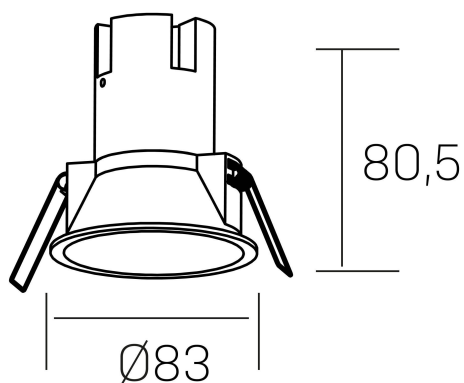

noon
K50800.02.RF.BK-BK.38.ST.8.30.PU

DETALLES GENERALES

INSTALACIÓN	Recessed with Frame
COLOR EXT-INT	Negro
DIRECCIÓN DE LA LUZ	Fijo
ÁNGULO DEL HAZ DE LUZ	38º
INT-EXT ESTANQUEIDAD	IP23
MATERIAL	Aluminio/Polycarbonato
RESISTENCIA MECÁNICA	IK03
USO	Interior
GARANTÍA	5 años

DETALLES ELÉCTRICOS

FUENTE DE LUZ	LED
POTENCIA	7W
TEMPERATURA DE COLOR	3000K
FLUJO LUMÍNICO	585 Lm
EFICIENCIA LUMÍNICA	78 Lm/W
DIMABLE	PUSH
DRIVER	Remoto
CLASE DE SEGURIDAD	II
ÍNDICE DE REPRODUCCIÓN CROMÁTICA	CRI>80, CRI>90
TENSIÓN	220-240 V
CORRIENTE	160 mA
VIDA UTIL	50.000h

DIMENSIONES GENERALES

DIMENSIÓN	Ø 83 mm
AGUJERO DE CORTE	Ø 75 mm
ALTURA	h-835-mm
DIMENSIONES DE EMBALAJE	95 × 95 × 110 mm
PESO NETO	0.15

*Puede haber una reducción máx. del 15% en el dato de los acabados distintos al blanco.