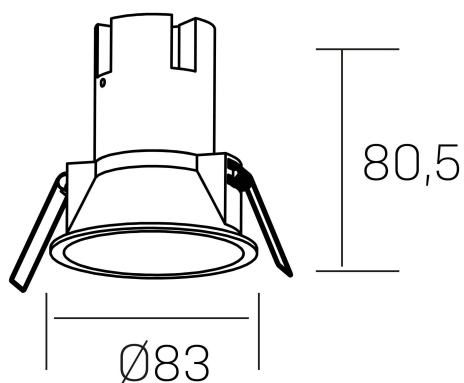

**noon**  
K50800.02.RF.BK-BK.38.ST.8.30.PC

#### DETALLES GENERALES

INSTALACIÓN	Recessed with Frame
COLOR EXT-INT	Negro
DIRECCIÓN DE LA LUZ	Fijo
ÁNGULO DEL HAZ DE LUZ	38°
INT-EXT ESTANQUEIDAD	IP23
MATERIAL	Aluminio/Polycarbonato
RESISTENCIA MECÁNICA	IK03
USO	Interior
GARANTÍA	3 años

#### DETALLES ELÉCTRICOS

FUENTE DE LUZ	LED
POTENCIA	7W
TEMPERATURA DE COLOR	3000K
FLUJO LUMÍNICO	585 Lm
EFICIENCIA LUMÍNICA	78 Lm/W
DIMABLE	PHASE CUT
DRIVER	Remoto
CLASE DE SEGURIDAD	II
ÍNDICE DE REPRODUCCIÓN CROMÁTICA	CRI>80
TENSIÓN	220-240 V
FREQUENCY	50-60 Hz
CORRIENTE	160 mA
VIDA UTIL	35.000h

#### DIMENSIONES GENERALES

DIMENSIÓN	Ø 83 mm
AGUJERO DE CORTE	Ø 75 mm
ALTURA	h-835-mm
DIMENSIONES DE EMBALAJE	95 × 95 × 110 mm
PESO NETO	0.15

\*Puede haber una reducción máx. del 15% en el dato de los acabados distintos al blanco.