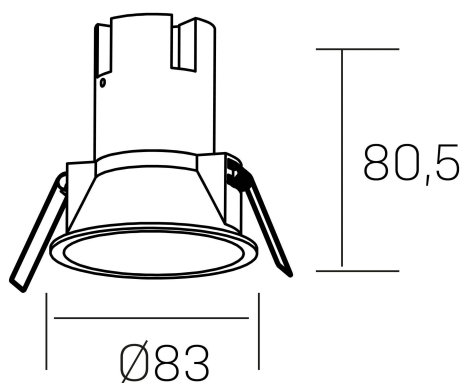

noon
K50800.02.RF.BK-BK.38.ST.8.30.PC

DETALLES GENERALES

INSTALACIÓN	Recessed with Frame
COLOR EXT-INT	Negro
DIRECCIÓN DE LA LUZ	Fijo
ÁNGULO DEL HAZ DE LUZ	38°
INT-EXT ESTANQUEIDAD	IP23
MATERIAL	Aluminio/Polycarbonato
RESISTENCIA MECÁNICA	IK03
USO	Interior
GARANTÍA	5 años

DETALLES ELÉCTRICOS

FUENTE DE LUZ	LED
POTENCIA	7W
TEMPERATURA DE COLOR	3000K
FLUJO LUMÍNICO	585 Lm
EFICIENCIA LUMÍNICA	78 Lm/W
DIMABLE	PHASE CUT
DRIVER	Remoto
CLASE DE SEGURIDAD	II
ÍNDICE DE REPRODUCCIÓN CROMÁTICA	CRI>80
TENSIÓN	220-240 V
FREQUENCY	50-60 Hz
CORRIENTE	160 mA
VIDA UTIL	50.000h

DIMENSIONES GENERALES

DIMENSIÓN	Ø 83 mm
AGUJERO DE CORTE	Ø 75 mm
ALTURA	h-835-mm
DIMENSIONES DE EMBALAJE	95 x 95 x 110 mm
PESO NETO	0.15

*Puede haber una reducción máx. del 15% en el dato de los acabados distintos al blanco.