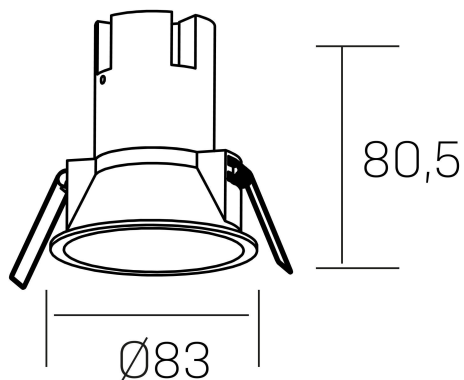

noon
K50800.02.RF.BK-BK.38.ST.8.30.DA

DETALLES GENERALES

INSTALACIÓN	Recessed with Frame
COLOR EXT-INT	Negro
DIRECCIÓN DE LA LUZ	Fijo
ÁNGULO DEL HAZ DE LUZ	38°
INT-EXT ESTANQUEIDAD	IP23
MATERIAL	Aluminio/Polycarbonato
RESISTENCIA MECÁNICA	IK03
USO	Interior
GARANTÍA	3 años

DETALLES ELÉCTRICOS

FUENTE DE LUZ	LED
POTENCIA	7W
TEMPERATURA DE COLOR	3000K
FLUJO LUMÍNICO	585 Lm
EFICIENCIA LUMÍNICA	78 Lm/W
DIMABLE	DALI
DRIVER	Remoto
CLASE DE SEGURIDAD	II
ÍNDICE DE REPRODUCCIÓN CROMÁTICA	CRI>80
TENSIÓN	220-240 V
FREQUENCY	50-60 Hz
CORRIENTE	160 mA
VIDA UTIL	35.000h

DIMENSIONES GENERALES

DIMENSIÓN	Ø 83 mm
AGUJERO DE CORTE	Ø 75 mm
ALTURA	h-835-mm
DIMENSIONES DE EMBALAJE	95 x 95 x 110 mm
PESO NETO	0.15

*Puede haber una reducción máx. del 15% en el dato de los acabados distintos al blanco.