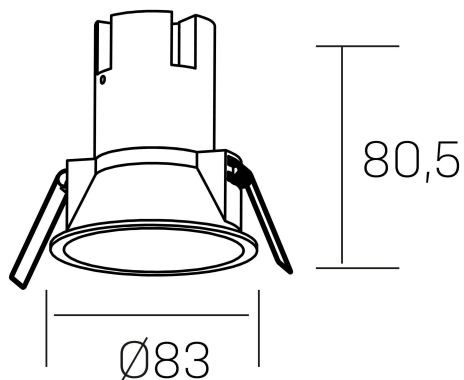

**noon**  
K50800.02.RF.BK-BK.38.ST.8.30.D1

#### DETALLES GENERALES

INSTALACIÓN	Recessed with Frame
COLOR EXT-INT	Negro
DIRECCIÓN DE LA LUZ	Fijo
ÁNGULO DEL HAZ DE LUZ	38°
INT-EXT ESTANQUEIDAD	IP23
MATERIAL	Aluminio/Polycarbonato
RESISTENCIA MECÁNICA	IK03
USO	Interior
GARANTÍA	5 años

#### DETALLES ELÉCTRICOS

FUENTE DE LUZ	LED
POTENCIA	7W
TEMPERATURA DE COLOR	3000K
FLUJO LUMÍNICO	585 Lm
EFICIENCIA LUMÍNICA	78 Lm/W
DIMABLE	1.10v
DRIVER	Remoto
CLASE DE SEGURIDAD	II
ÍNDICE DE REPRODUCCIÓN CROMÁTICA	CRI>80
TENSIÓN	220-240 V
FREQUENCY	50-60 Hz
CORRIENTE	160 mA
VIDA UTIL	50.000h

#### DIMENSIONES GENERALES

DIMENSIÓN	Ø 83 mm
AGUJERO DE CORTE	Ø 75 mm
ALTURA	h-835-mm
DIMENSIONES DE EMBALAJE	95 x 95 x 110 mm
PESO NETO	0.15

\*Puede haber una reducción máx. del 15% en el dato de los acabados distintos al blanco.