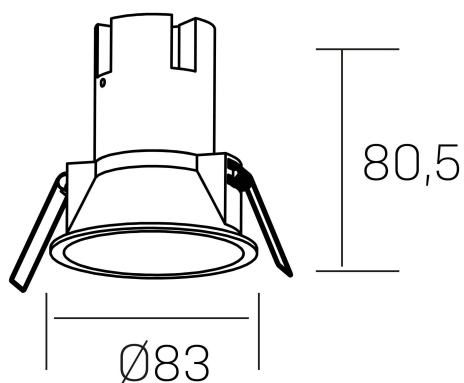

noon
K50800.02.RF.BK-BK.38.ST.8.30.D1

DETALLES GENERALES

INSTALACIÓN	Recessed with Frame
COLOR EXT-INT	Negro
DIRECCIÓN DE LA LUZ	Fijo
ÁNGULO DEL HAZ DE LUZ	38°
INT-EXT ESTANQUEIDAD	IP23
MATERIAL	Aluminio/Polycarbonato
RESISTENCIA MECÁNICA	IK03
USO	Interior
GARANTÍA	3 años

DETALLES ELÉCTRICOS

FUENTE DE LUZ	LED
POTENCIA	7W
TEMPERATURA DE COLOR	3000K
FLUJO LUMÍNICO	585 Lm
EFICIENCIA LUMÍNICA	78 Lm/W
DIMABLE	1.10v
DRIVER	Remoto
CLASE DE SEGURIDAD	II
ÍNDICE DE REPRODUCCIÓN CROMÁTICA	CRI>80
TENSIÓN	220-240 V
FREQUENCY	50-60 Hz
CORRIENTE	160 mA
VIDA UTIL	35.000h

DIMENSIONES GENERALES

DIMENSIÓN	Ø 83 mm
AGUJERO DE CORTE	Ø 75 mm
ALTURA	h-835-mm
DIMENSIONES DE EMBALAJE	95 x 95 x 110 mm
PESO NETO	0.15

*Puede haber una reducción máx. del 15% en el dato de los acabados distintos al blanco.