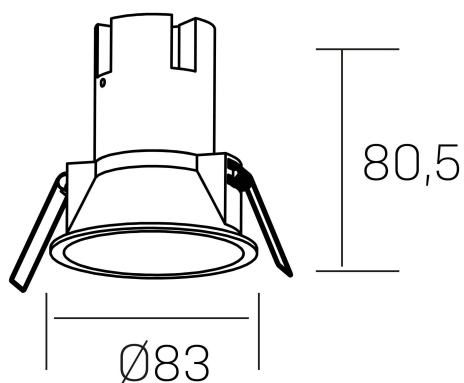

noon
K50800.02.RF.BK-BK.38.ST.8.30

DETALLES GENERALES

INSTALACIÓN	Recessed with Frame
COLOR EXT-INT	Negro
DIRECCIÓN DE LA LUZ	Fijo
ÁNGULO DEL HAZ DE LUZ	38°
INT-EXT ESTANQUEIDAD	IP23
MATERIAL	Aluminio/Polycarbonato
RESISTENCIA MECÁNICA	IK03
USO	Interior
GARANTÍA	5 años

DETALLES ELÉCTRICOS

FUENTE DE LUZ	LED
POTENCIA	7W
TEMPERATURA DE COLOR	3000K
FLUJO LUMÍNICO	585 Lm
EFICIENCIA LUMÍNICA	78 Lm/W
DIMABLE	Sin regulación
DRIVER	Remoto
CLASE DE SEGURIDAD	II
ÍNDICE DE REPRODUCCIÓN CROMÁTICA	CRI>80
TENSIÓN	220-240 V
FREQUENCY	50-60 Hz
CORRIENTE	160 mA
VIDA UTIL	50.000h

DIMENSIONES GENERALES

DIMENSIÓN	Ø 83 mm
AGUJERO DE CORTE	Ø 75 mm
ALTURA	h-835-mm
DIMENSIONES DE EMBALAJE	95 x 95 x 110 mm
PESO NETO	0.15

*Puede haber una reducción máx. del 15% en el dato de los acabados distintos al blanco.