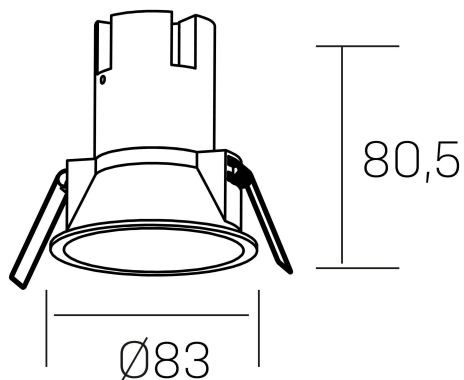

noon
K50800.02.RF.BK-BK.38.ST.8.27.PU

DETALLES GENERALES

INSTALACIÓN	Recessed with Frame
COLOR EXT-INT	Negro
DIRECCIÓN DE LA LUZ	Fijo
ÁNGULO DEL HAZ DE LUZ	38º
INT-EXT ESTANQUEIDAD	IP23
MATERIAL	Aluminio/Polycarbonato
RESISTENCIA MECÁNICA	IK03
USO	Interior
GARANTÍA	5 años

DETALLES ELÉCTRICOS

FUENTE DE LUZ	LED
POTENCIA	7W
TEMPERATURA DE COLOR	2700K
FLUJO LUMÍNICO	575 Lm
EFICIENCIA LUMÍNICA	77 Lm/W
DIMABLE	PUSH
DRIVER	Remoto
CLASE DE SEGURIDAD	II
ÍNDICE DE REPRODUCCIÓN CROMÁTICA	CRI>80, CRI>90
TENSIÓN	220-240 V
CORRIENTE	160 mA
VIDA UTIL	50.000h

DIMENSIONES GENERALES

DIMENSIÓN	Ø 83 mm
AGUJERO DE CORTE	Ø 75 mm
ALTURA	h-835-mm
DIMENSIONES DE EMBALAJE	95 × 95 × 110 mm
PESO NETO	0.15

*Puede haber una reducción máx. del 15% en el dato de los acabados distintos al blanco.