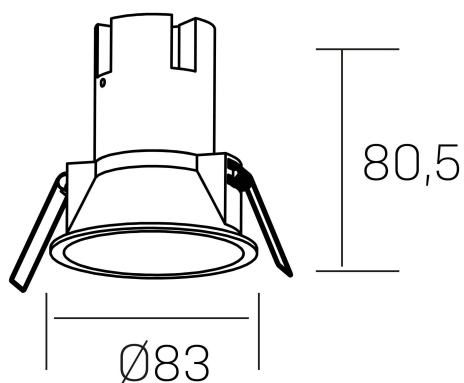

noon
K50800.02.RF.BK-BK.38.ST.8.27.PU

DETALLES GENERALES

INSTALACIÓN	Recessed with Frame
COLOR EXT-INT	Negro
DIRECCIÓN DE LA LUZ	Fijo
ÁNGULO DEL HAZ DE LUZ	38°
INT-EXT ESTANQUEIDAD	IP23
MATERIAL	Aluminio/Polycarbonato
RESISTENCIA MECÁNICA	IK03
USO	Interior
GARANTÍA	5 años

DETALLES ELÉCTRICOS

FUENTE DE LUZ	LED
POTENCIA	7W
TEMPERATURA DE COLOR	2700K
FLUJO LUMÍNICO	575 Lm
EFICIENCIA LUMÍNICA	77 Lm/W
DIMABLE	PUSH
DRIVER	Remoto
CLASE DE SEGURIDAD	II
ÍNDICE DE REPRODUCCIÓN CROMÁTICA	CRI>80
TENSIÓN	220-240 V
FREQUENCY	50-60 Hz
CORRIENTE	160 mA
VIDA UTIL	50.000h

DIMENSIONES GENERALES

DIMENSIÓN	Ø 83 mm
AGUJERO DE CORTE	Ø 75 mm
ALTURA	h-835-mm
DIMENSIONES DE EMBALAJE	95 x 95 x 110 mm
PESO NETO	0.15

*Puede haber una reducción máx. del 15% en el dato de los acabados distintos al blanco.