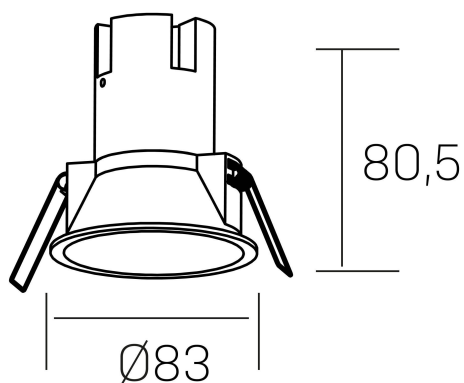

noon
K50800.02.RF.BK-BK.38.ST.8.27.PC

DETALLES GENERALES

INSTALACIÓN	Recessed with Frame
COLOR EXT-INT	Negro
DIRECCIÓN DE LA LUZ	Fijo
ÁNGULO DEL HAZ DE LUZ	38°
INT-EXT ESTANQUEIDAD	IP23
MATERIAL	Aluminio/Polycarbonato
RESISTENCIA MECÁNICA	IK03
USO	Interior
GARANTÍA	5 años

DETALLES ELÉCTRICOS

FUENTE DE LUZ	LED
POTENCIA	7W
TEMPERATURA DE COLOR	2700K
FLUJO LUMÍNICO	575 Lm
EFICIENCIA LUMÍNICA	77 Lm/W
DIMABLE	PHASE CUT
DRIVER	Remoto
CLASE DE SEGURIDAD	II
ÍNDICE DE REPRODUCCIÓN CROMÁTICA	CRI>80
TENSIÓN	220-240 V
FREQUENCY	50-60 Hz
CORRIENTE	160 mA
VIDA UTIL	50.000h

DIMENSIONES GENERALES

DIMENSIÓN	Ø 83 mm
AGUJERO DE CORTE	Ø 75 mm
ALTURA	h-835-mm
DIMENSIONES DE EMBALAJE	95 x 95 x 110 mm
PESO NETO	0.15

*Puede haber una reducción máx. del 15% en el dato de los acabados distintos al blanco.