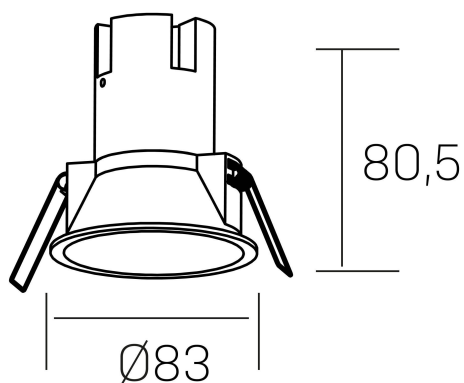

noon
K50800.02.RF.BK-BK.38.ST.8.27.PC

DETALLES GENERALES

INSTALACIÓN	Recessed with Frame
COLOR EXT-INT	Negro
DIRECCIÓN DE LA LUZ	Fijo
ÁNGULO DEL HAZ DE LUZ	38°
INT-EXT ESTANQUEIDAD	IP23
MATERIAL	Aluminio/Polycarbonato
RESISTENCIA MECÁNICA	IK03
USO	Interior
GARANTÍA	3 años

DETALLES ELÉCTRICOS

FUENTE DE LUZ	LED
POTENCIA	7W
TEMPERATURA DE COLOR	2700K
FLUJO LUMÍNICO	575 Lm
EFICIENCIA LUMÍNICA	77 Lm/W
DIMABLE	PHASE CUT
DRIVER	Remoto
CLASE DE SEGURIDAD	II
ÍNDICE DE REPRODUCCIÓN CROMÁTICA	CRI>80
TENSIÓN	220-240 V
FREQUENCY	50-60 Hz
CORRIENTE	160 mA
VIDA UTIL	35.000h

DIMENSIONES GENERALES

DIMENSIÓN	Ø 83 mm
AGUJERO DE CORTE	Ø 75 mm
ALTURA	h-835-mm
DIMENSIONES DE EMBALAJE	95 x 95 x 110 mm
PESO NETO	0.15

*Puede haber una reducción máx. del 15% en el dato de los acabados distintos al blanco.