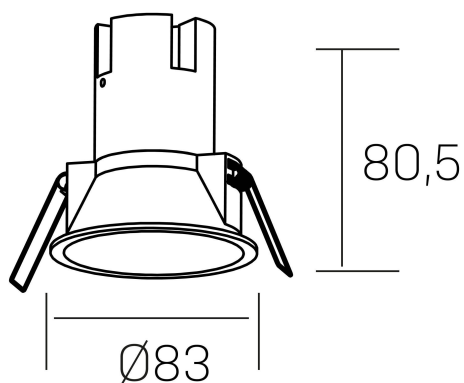

**noon**  
K50800.02.RF.BK-BK.38.ST.8.27.DA

#### DETALLES GENERALES

INSTALACIÓN	Recessed with Frame
COLOR EXT-INT	Negro
DIRECCIÓN DE LA LUZ	Fijo
ÁNGULO DEL HAZ DE LUZ	38°
INT-EXT ESTANQUEIDAD	IP23
MATERIAL	Aluminio/Polycarbonato
RESISTENCIA MECÁNICA	IK03
USO	Interior
GARANTÍA	3 años

#### DETALLES ELÉCTRICOS

FUENTE DE LUZ	LED
POTENCIA	7W
TEMPERATURA DE COLOR	2700K
FLUJO LUMÍNICO	575 Lm
EFICIENCIA LUMÍNICA	77 Lm/W
DIMABLE	DALI
DRIVER	Remoto
CLASE DE SEGURIDAD	II
ÍNDICE DE REPRODUCCIÓN CROMÁTICA	CRI>80
TENSIÓN	220-240 V
FREQUENCY	50-60 Hz
CORRIENTE	160 mA
VIDA UTIL	35.000h

#### DIMENSIONES GENERALES

DIMENSIÓN	Ø 83 mm
AGUJERO DE CORTE	Ø 75 mm
ALTURA	h-835-mm
DIMENSIONES DE EMBALAJE	95 x 95 x 110 mm
PESO NETO	0.15

\*Puede haber una reducción máx. del 15% en el dato de los acabados distintos al blanco.