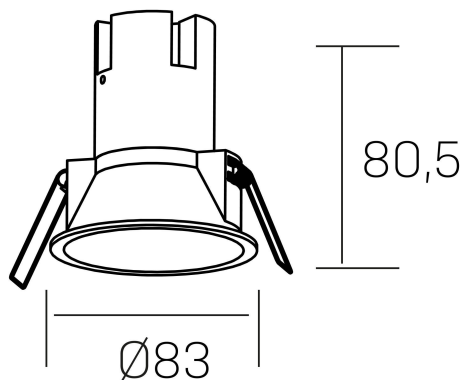

noon
K50800.02.RF.BK-BK.38.ST.8.27.D1

DETALLES GENERALES

INSTALACIÓN	Recessed with Frame
COLOR EXT-INT	Negro
DIRECCIÓN DE LA LUZ	Fijo
ÁNGULO DEL HAZ DE LUZ	38º
INT-EXT ESTANQUEIDAD	IP23
MATERIAL	Aluminio/Polycarbonato
RESISTENCIA MECÁNICA	IK03
USO	Interior
GARANTÍA	5 años

DETALLES ELÉCTRICOS

FUENTE DE LUZ	LED
POTENCIA	7W
TEMPERATURA DE COLOR	2700K
FLUJO LUMÍNICO	575 Lm
EFICIENCIA LUMÍNICA	77 Lm/W
DIMABLE	1.10v
DRIVER	Remoto
CLASE DE SEGURIDAD	II
ÍNDICE DE REPRODUCCIÓN CROMÁTICA	CRI>80, CRI>90
TENSIÓN	220-240 V
CORRIENTE	160 mA
VIDA UTIL	50.000h

DIMENSIONES GENERALES

DIMENSIÓN	Ø 83 mm
AGUJERO DE CORTE	Ø 75 mm
ALTURA	h-835-mm
DIMENSIONES DE EMBALAJE	95 × 95 × 110 mm
PESO NETO	0.15

*Puede haber una reducción máx. del 15% en el dato de los acabados distintos al blanco.