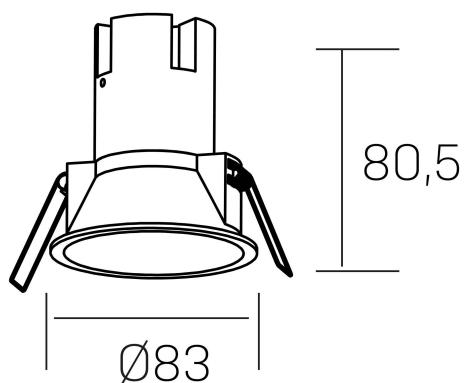

noon
K50800.02.RF.BK-BK.38.ST.8.27.D1

DETALLES GENERALES

INSTALACIÓN	Recessed with Frame
COLOR EXT-INT	Negro
DIRECCIÓN DE LA LUZ	Fijo
ÁNGULO DEL HAZ DE LUZ	38°
INT-EXT ESTANQUEIDAD	IP23
MATERIAL	Aluminio/Polycarbonato
RESISTENCIA MECÁNICA	IK03
USO	Interior
GARANTÍA	5 años

DETALLES ELÉCTRICOS

FUENTE DE LUZ	LED
POTENCIA	7W
TEMPERATURA DE COLOR	2700K
FLUJO LUMÍNICO	575 Lm
EFICIENCIA LUMÍNICA	77 Lm/W
DIMABLE	1.10v
DRIVER	Remoto
CLASE DE SEGURIDAD	II
ÍNDICE DE REPRODUCCIÓN CROMÁTICA	CRI>80
TENSIÓN	220-240 V
FREQUENCY	50-60 Hz
CORRIENTE	160 mA
VIDA UTIL	50.000h

DIMENSIONES GENERALES

DIMENSIÓN	Ø 83 mm
AGUJERO DE CORTE	Ø 75 mm
ALTURA	h-835-mm
DIMENSIONES DE EMBALAJE	95 x 95 x 110 mm
PESO NETO	0.15

*Puede haber una reducción máx. del 15% en el dato de los acabados distintos al blanco.