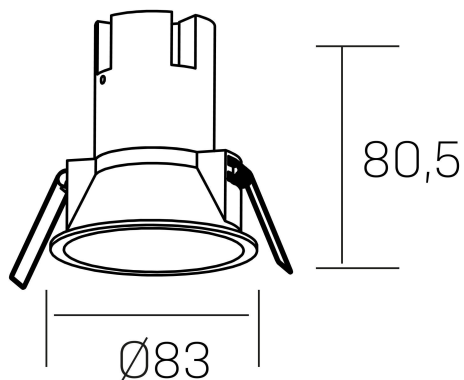

noon
K50800.02.RF.BK-BK.38.ST.8.27

DETALLES GENERALES

INSTALACIÓN	Recessed with Frame
COLOR EXT-INT	Negro
DIRECCIÓN DE LA LUZ	Fijo
ÁNGULO DEL HAZ DE LUZ	38°
INT-EXT ESTANQUEIDAD	IP23
MATERIAL	Aluminio/Polycarbonato
RESISTENCIA MECÁNICA	IK03
USO	Interior
GARANTÍA	5 años

DETALLES ELÉCTRICOS

FUENTE DE LUZ	LED
POTENCIA	7W
TEMPERATURA DE COLOR	2700K
FLUJO LUMÍNICO	575 Lm
EFICIENCIA LUMÍNICA	77 Lm/W
DIMABLE	Sin regulación
DRIVER	Remoto
CLASE DE SEGURIDAD	II
ÍNDICE DE REPRODUCCIÓN CROMÁTICA	CRI>80
TENSIÓN	220-240 V
FREQUENCY	50-60 Hz
CORRIENTE	160 mA
VIDA UTIL	50.000h

DIMENSIONES GENERALES

DIMENSIÓN	Ø 83 mm
AGUJERO DE CORTE	Ø 75 mm
ALTURA	h-835-mm
DIMENSIONES DE EMBALAJE	95 x 95 x 110 mm
PESO NETO	0.15

*Puede haber una reducción máx. del 15% en el dato de los acabados distintos al blanco.