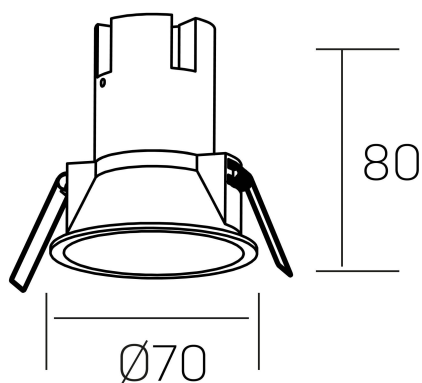

noon
K50800.01.RF.WH-WH.38.ST.8.40.PU

DETALLES GENERALES

INSTALACIÓN	Recessed with Frame
COLOR EXT-INT	Blanco
DIRECCIÓN DE LA LUZ	Fijo
ÁNGULO DEL HAZ DE LUZ	38°
INT-EXT ESTANQUEIDAD	IP23
MATERIAL	Aluminio/Polycarbonato
RESISTENCIA MECÁNICA	IK03
USO	Interior
GARANTÍA	5 años

DETALLES ELÉCTRICOS

FUENTE DE LUZ	LED
POTENCIA	5W
TEMPERATURA DE COLOR	4000K
FLUJO LUMÍNICO	490 Lm
EFICIENCIA LUMÍNICA	82 Lm/W
DIMABLE	PUSH
DRIVER	Remoto
CLASE DE SEGURIDAD	II
ÍNDICE DE REPRODUCCIÓN CROMÁTICA	CRI>80
TENSIÓN	220-240 V
FREQUENCY	50-60 Hz
CORRIENTE	135 mA
VIDA UTIL	50.000h

DIMENSIONES GENERALES

DIMENSIÓN	Ø 70 mm
AGUJERO DE CORTE	Ø 62 mm
ALTURA	h 80 mm
DIMENSIONES DE EMBALAJE	95 x 95 x 110 mm
PESO NETO	0.15

*Puede haber una reducción máx. del 15% en el dato de los acabados distintos al blanco.