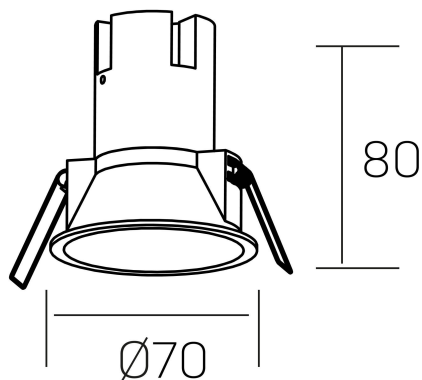

noon
K50800.01.RF.WH-WH.38.ST.8.40.PC

DETALLES GENERALES

INSTALACIÓN	Recessed with Frame
COLOR EXT-INT	Blanco
DIRECCIÓN DE LA LUZ	Fijo
ÁNGULO DEL HAZ DE LUZ	38°
INT-EXT ESTANQUEIDAD	IP23
MATERIAL	Aluminio/Polycarbonato
RESISTENCIA MECÁNICA	IK03
USO	Interior
GARANTÍA	3 años

DETALLES ELÉCTRICOS

FUENTE DE LUZ	LED
POTENCIA	5W
TEMPERATURA DE COLOR	4000K
FLUJO LUMÍNICO	490 Lm
EFICIENCIA LUMÍNICA	82 Lm/W
DIMABLE	PHASE CUT
DRIVER	Remoto
CLASE DE SEGURIDAD	II
ÍNDICE DE REPRODUCCIÓN CROMÁTICA	CRI>80
TENSIÓN	220-240 V
FREQUENCY	50-60 Hz
CORRIENTE	135 mA
VIDA UTIL	35.000h

DIMENSIONES GENERALES

DIMENSIÓN	Ø 70 mm
AGUJERO DE CORTE	Ø 62 mm
ALTURA	h 80 mm
DIMENSIONES DE EMBALAJE	95 x 95 x 110 mm
PESO NETO	0.15

*Puede haber una reducción máx. del 15% en el dato de los acabados distintos al blanco.