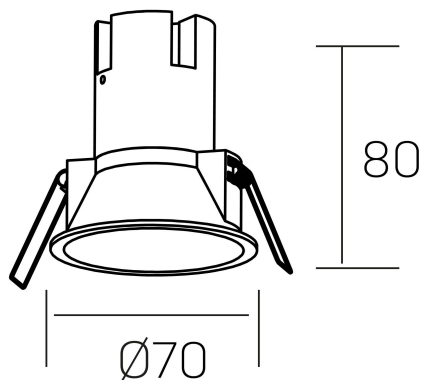

noon
K50800.01.RF.WH-WH.38.ST.8.40.PC

DETALLES GENERALES

INSTALACIÓN	Recessed with Frame
COLOR EXT-INT	Blanco
DIRECCIÓN DE LA LUZ	Fijo
ÁNGULO DEL HAZ DE LUZ	38°
INT-EXT ESTANQUEIDAD	IP23
MATERIAL	Aluminio/Polycarbonato
RESISTENCIA MECÁNICA	IK03
USO	Interior
GARANTÍA	5 años

DETALLES ELÉCTRICOS

FUENTE DE LUZ	LED
POTENCIA	5W
TEMPERATURA DE COLOR	4000K
FLUJO LUMÍNICO	490 Lm
EFICIENCIA LUMÍNICA	82 Lm/W
DIMABLE	PHASE CUT
DRIVER	Remoto
CLASE DE SEGURIDAD	II
ÍNDICE DE REPRODUCCIÓN CROMÁTICA	CRI>80
TENSIÓN	220-240 V
FREQUENCY	50-60 Hz
CORRIENTE	135 mA
VIDA UTIL	50.000h

DIMENSIONES GENERALES

DIMENSIÓN	Ø 70 mm
AGUJERO DE CORTE	Ø 62 mm
ALTURA	h 80 mm
DIMENSIONES DE EMBALAJE	95 x 95 x 110 mm
PESO NETO	0.15

*Puede haber una reducción máx. del 15% en el dato de los acabados distintos al blanco.