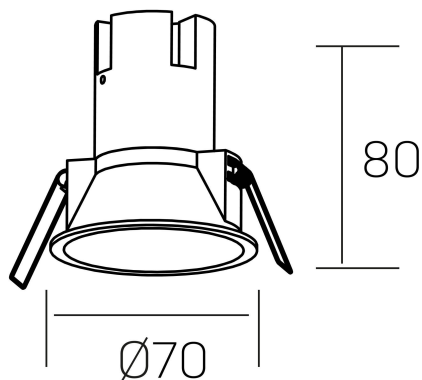

**noon**  
K50800.01.RF.WH-WH.38.ST.8.40.D1

#### DETALLES GENERALES

INSTALACIÓN	Recessed with Frame
COLOR EXT-INT	Blanco
DIRECCIÓN DE LA LUZ	Fijo
ÁNGULO DEL HAZ DE LUZ	38°
INT-EXT ESTANQUEIDAD	IP23
MATERIAL	Aluminio/Polycarbonato
RESISTENCIA MECÁNICA	IK03
USO	Interior
GARANTÍA	5 años

#### DETALLES ELÉCTRICOS

FUENTE DE LUZ	LED
POTENCIA	5W
TEMPERATURA DE COLOR	4000K
FLUJO LUMÍNICO	490 Lm
EFICIENCIA LUMÍNICA	82 Lm/W
DIMABLE	1.10v
DRIVER	Remoto
CLASE DE SEGURIDAD	II
ÍNDICE DE REPRODUCCIÓN CROMÁTICA	CRI>80
TENSIÓN	220-240 V
FREQUENCY	50-60 Hz
CORRIENTE	135 mA
VIDA UTIL	50.000h

#### DIMENSIONES GENERALES

DIMENSIÓN	Ø 70 mm
AGUJERO DE CORTE	Ø 62 mm
ALTURA	h 80 mm
DIMENSIONES DE EMBALAJE	95 x 95 x 110 mm
PESO NETO	0.15

\*Puede haber una reducción máx. del 15% en el dato de los acabados distintos al blanco.