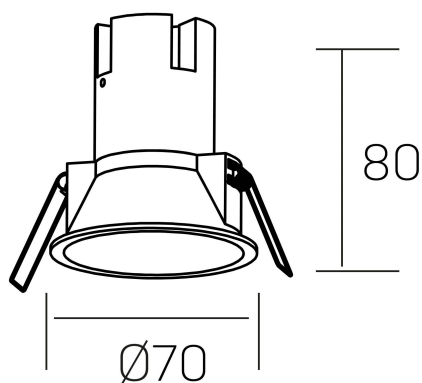

**noon**  
K50800.01.RF.WH-WH.38.ST.8.40

#### DETALLES GENERALES

INSTALACIÓN	Recessed with Frame
COLOR EXT-INT	Blanco
DIRECCIÓN DE LA LUZ	Fijo
ÁNGULO DEL HAZ DE LUZ	38°
INT-EXT ESTANQUEIDAD	IP23
MATERIAL	Aluminio/Polycarbonato
RESISTENCIA MECÁNICA	IK03
USO	Interior
GARANTÍA	3 años

#### DETALLES ELÉCTRICOS

FUENTE DE LUZ	LED
POTENCIA	5W
TEMPERATURA DE COLOR	4000K
FLUJO LUMÍNICO	490 Lm
EFICIENCIA LUMÍNICA	82 Lm/W
DIMABLE	Sin regulación
DRIVER	Remoto
CLASE DE SEGURIDAD	II
ÍNDICE DE REPRODUCCIÓN CROMÁTICA	CRI>80
TENSIÓN	220-240 V
FREQUENCY	50-60 Hz
CORRIENTE	135 mA
VIDA UTIL	35.000h

#### DIMENSIONES GENERALES

DIMENSIÓN	Ø 70 mm
AGUJERO DE CORTE	Ø 62 mm
ALTURA	h 80 mm
DIMENSIONES DE EMBALAJE	95 x 95 x 110 mm
PESO NETO	0.15

\*Puede haber una reducción máx. del 15% en el dato de los acabados distintos al blanco.