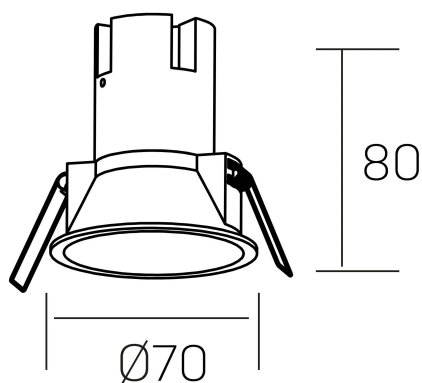

**noon**  
K50800.01.RF.WH-WH.38.ST.8.30.D1

#### DETALLES GENERALES

INSTALACIÓN	Recessed with Frame
COLOR EXT-INT	Blanco
DIRECCIÓN DE LA LUZ	Fijo
ÁNGULO DEL HAZ DE LUZ	38°
INT-EXT ESTANQUEIDAD	IP23
MATERIAL	Aluminio/Polycarbonato
RESISTENCIA MECÁNICA	IK03
USO	Interior
GARANTÍA	5 años

#### DETALLES ELÉCTRICOS

FUENTE DE LUZ	LED
POTENCIA	5W
TEMPERATURA DE COLOR	3000K
FLUJO LUMÍNICO	480 Lm
EFICIENCIA LUMÍNICA	80 Lm/W
DIMABLE	1.10v
DRIVER	Remoto
CLASE DE SEGURIDAD	II
ÍNDICE DE REPRODUCCIÓN CROMÁTICA	CRI>80
TENSIÓN	220-240 V
FREQUENCY	50-60 Hz
CORRIENTE	135 mA
VIDA UTIL	50.000h

#### DIMENSIONES GENERALES

DIMENSIÓN	Ø 70 mm
AGUJERO DE CORTE	Ø 62 mm
ALTURA	h 80 mm
DIMENSIONES DE EMBALAJE	95 x 95 x 110 mm
PESO NETO	0.15

\*Puede haber una reducción máx. del 15% en el dato de los acabados distintos al blanco.