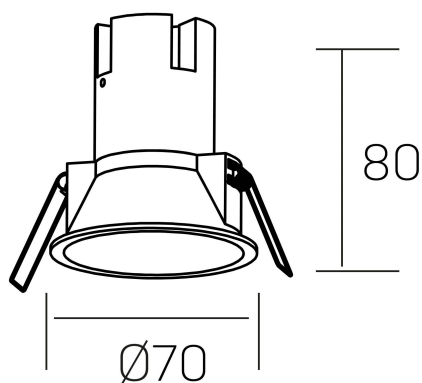

**noon**  
K50800.01.RF.WH-WH.38.ST.8.30.D1

#### DETALLES GENERALES

INSTALACIÓN	Recessed with Frame
COLOR EXT-INT	Blanco
DIRECCIÓN DE LA LUZ	Fijo
ÁNGULO DEL HAZ DE LUZ	38º
INT-EXT ESTANQUEIDAD	IP23
MATERIAL	Aluminio/Polycarbonato
RESISTENCIA MECÁNICA	IK03
USO	Interior
GARANTÍA	5 años

#### DETALLES ELÉCTRICOS

FUENTE DE LUZ	LED
POTENCIA	5W
TEMPERATURA DE COLOR	3000K
FLUJO LUMÍNICO	480 Lm
EFICIENCIA LUMÍNICA	80 Lm/W
DIMABLE	1.10v
DRIVER	Remoto
CLASE DE SEGURIDAD	II
ÍNDICE DE REPRODUCCIÓN CROMÁTICA	CRI>80, CRI>90
TENSIÓN	220-240 V
CORRIENTE	135 mA
VIDA UTIL	50.000h

#### DIMENSIONES GENERALES

DIMENSIÓN	Ø 70 mm
AGUJERO DE CORTE	Ø 62 mm
ALTURA	h 80 mm
DIMENSIONES DE EMBALAJE	95 × 95 × 110 mm
PESO NETO	0.15

\*Puede haber una reducción máx. del 15% en el dato de los acabados distintos al blanco.