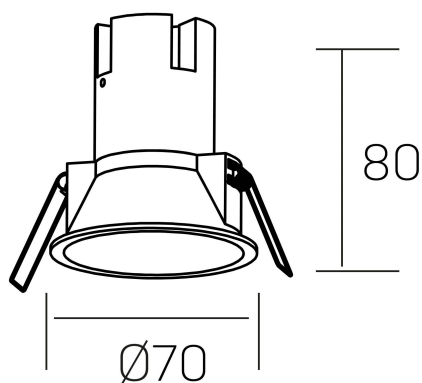

noon
K50800.01.RF.WH-WH.38.ST.8.27.PC

DETALLES GENERALES

INSTALACIÓN	Recessed with Frame
COLOR EXT-INT	Blanco
DIRECCIÓN DE LA LUZ	Fijo
ÁNGULO DEL HAZ DE LUZ	38º
INT-EXT ESTANQUEIDAD	IP23
MATERIAL	Aluminio/Polycarbonato
RESISTENCIA MECÁNICA	IK03
USO	Interior
GARANTÍA	5 años

DETALLES ELÉCTRICOS

FUENTE DE LUZ	LED
POTENCIA	5W
TEMPERATURA DE COLOR	2700K
FLUJO LUMÍNICO	470 Lm
EFICIENCIA LUMÍNICA	78 Lm/W
DIMABLE	PHASE CUT
DRIVER	Remoto
CLASE DE SEGURIDAD	II
ÍNDICE DE REPRODUCCIÓN CROMÁTICA	CRI>80, CRI>90
TENSIÓN	220-240 V
CORRIENTE	135 mA
VIDA UTIL	50.000h

DIMENSIONES GENERALES

DIMENSIÓN	Ø 70 mm
AGUJERO DE CORTE	Ø 62 mm
ALTURA	h 80 mm
DIMENSIONES DE EMBALAJE	95 × 95 × 110 mm
PESO NETO	0.15

*Puede haber una reducción máx. del 15% en el dato de los acabados distintos al blanco.