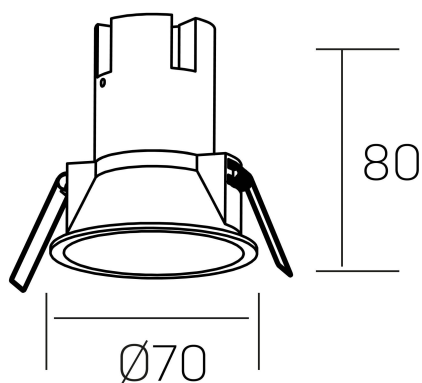

noon
K50800.01.RF.WH-WH.38.ST.8.27.PC

DETALLES GENERALES

INSTALACIÓN	Recessed with Frame
COLOR EXT-INT	Blanco
DIRECCIÓN DE LA LUZ	Fijo
ÁNGULO DEL HAZ DE LUZ	38°
INT-EXT ESTANQUEIDAD	IP23
MATERIAL	Aluminio/Polycarbonato
RESISTENCIA MECÁNICA	IK03
USO	Interior
GARANTÍA	3 años

DETALLES ELÉCTRICOS

FUENTE DE LUZ	LED
POTENCIA	5W
TEMPERATURA DE COLOR	2700K
FLUJO LUMÍNICO	470 Lm
EFICIENCIA LUMÍNICA	78 Lm/W
DIMABLE	PHASE CUT
DRIVER	Remoto
CLASE DE SEGURIDAD	II
ÍNDICE DE REPRODUCCIÓN CROMÁTICA	CRI>80
TENSIÓN	220-240 V
FREQUENCY	50-60 Hz
CORRIENTE	135 mA
VIDA UTIL	35.000h

DIMENSIONES GENERALES

DIMENSIÓN	Ø 70 mm
AGUJERO DE CORTE	Ø 62 mm
ALTURA	h 80 mm
DIMENSIONES DE EMBALAJE	95 x 95 x 110 mm
PESO NETO	0.15

*Puede haber una reducción máx. del 15% en el dato de los acabados distintos al blanco.