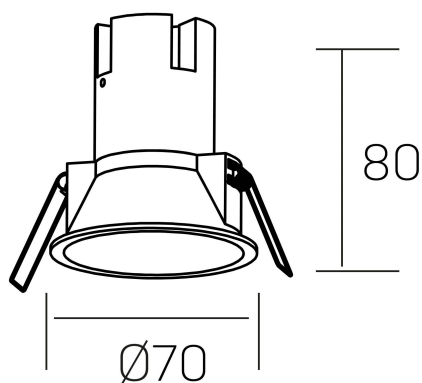

**noon**  
K50800.01.RF.WH-WH.38.ST.8.27.DA

#### DETALLES GENERALES

INSTALACIÓN	Recessed with Frame
COLOR EXT-INT	Blanco
DIRECCIÓN DE LA LUZ	Fijo
ÁNGULO DEL HAZ DE LUZ	38º
INT-EXT ESTANQUEIDAD	IP23
MATERIAL	Aluminio/Polycarbonato
RESISTENCIA MECÁNICA	IK03
USO	Interior
GARANTÍA	5 años

#### DETALLES ELÉCTRICOS

FUENTE DE LUZ	LED
POTENCIA	5W
TEMPERATURA DE COLOR	2700K
FLUJO LUMÍNICO	470 Lm
EFICIENCIA LUMÍNICA	78 Lm/W
DIMABLE	DALI
DRIVER	Remoto
CLASE DE SEGURIDAD	II
ÍNDICE DE REPRODUCCIÓN CROMÁTICA	CRI>80, CRI>90
TENSIÓN	220-240 V
CORRIENTE	135 mA
VIDA UTIL	50.000h

#### DIMENSIONES GENERALES

DIMENSIÓN	Ø 70 mm
AGUJERO DE CORTE	Ø 62 mm
ALTURA	h 80 mm
DIMENSIONES DE EMBALAJE	95 × 95 × 110 mm
PESO NETO	0.15

\*Puede haber una reducción máx. del 15% en el dato de los acabados distintos al blanco.