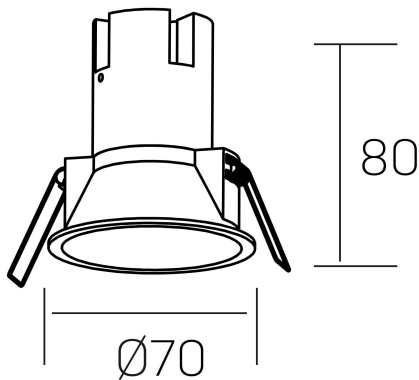

noon
K50800.01.RF.WH-WH.38.ST.8.27.D1

DETALLES GENERALES

INSTALACIÓN	Recessed with Frame
COLOR EXT-INT	Blanco
DIRECCIÓN DE LA LUZ	Fijo
ÁNGULO DEL HAZ DE LUZ	38º
INT-EXT ESTANQUEIDAD	IP23
MATERIAL	Aluminio/Polycarbonato
RESISTENCIA MECÁNICA	IK03
USO	Interior
GARANTÍA	5 años

DETALLES ELÉCTRICOS

FUENTE DE LUZ	LED
POTENCIA	5W
TEMPERATURA DE COLOR	2700K
FLUJO LUMÍNICO	470 Lm
EFICIENCIA LUMÍNICA	78 Lm/W
DIMABLE	1.10v
DRIVER	Remoto
CLASE DE SEGURIDAD	II
ÍNDICE DE REPRODUCCIÓN CROMÁTICA	CRI>80, CRI>90
TENSIÓN	220-240 V
CORRIENTE	135 mA
VIDA UTIL	50.000h

DIMENSIONES GENERALES

DIMENSIÓN	Ø 70 mm
AGUJERO DE CORTE	Ø 62 mm
ALTURA	h 80 mm
DIMENSIONES DE EMBALAJE	95 × 95 × 110 mm
PESO NETO	0.15

*Puede haber una reducción máx. del 15% en el dato de los acabados distintos al blanco.