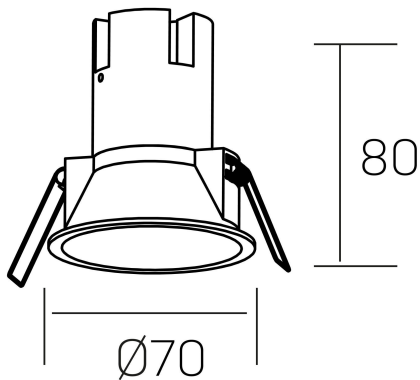

**noon**  
K50800.01.RF.WH-WH.38.ST.8.27.D1

#### DETALLES GENERALES

INSTALACIÓN	Recessed with Frame
COLOR EXT-INT	Blanco
DIRECCIÓN DE LA LUZ	Fijo
ÁNGULO DEL HAZ DE LUZ	38°
INT-EXT ESTANQUEIDAD	IP23
MATERIAL	Aluminio/Polycarbonato
RESISTENCIA MECÁNICA	IK03
USO	Interior
GARANTÍA	5 años

#### DETALLES ELÉCTRICOS

FUENTE DE LUZ	LED
POTENCIA	5W
TEMPERATURA DE COLOR	2700K
FLUJO LUMÍNICO	470 Lm
EFICIENCIA LUMÍNICA	78 Lm/W
DIMABLE	1.10v
DRIVER	Remoto
CLASE DE SEGURIDAD	II
ÍNDICE DE REPRODUCCIÓN CROMÁTICA	CRI>80
TENSIÓN	220-240 V
FREQUENCY	50-60 Hz
CORRIENTE	135 mA
VIDA UTIL	50.000h

#### DIMENSIONES GENERALES

DIMENSIÓN	Ø 70 mm
AGUJERO DE CORTE	Ø 62 mm
ALTURA	h 80 mm
DIMENSIONES DE EMBALAJE	95 x 95 x 110 mm
PESO NETO	0.15

\*Puede haber una reducción máx. del 15% en el dato de los acabados distintos al blanco.