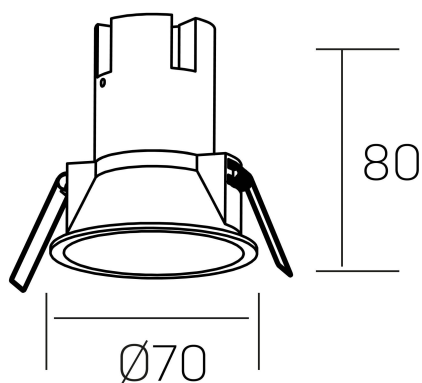

noon
K50800.01.RF.WH-GL.38.ST.8.40.PC

DETALLES GENERALES

INSTALACIÓN	Recessed with Frame
COLOR EXT-INT	Blanco-Oro
DIRECCIÓN DE LA LUZ	Fijo
ÁNGULO DEL HAZ DE LUZ	38°
INT-EXT ESTANQUEIDAD	IP23
MATERIAL	Aluminio/Polycarbonato
RESISTENCIA MECÁNICA	IK03
USO	Interior
GARANTÍA	5 años

DETALLES ELÉCTRICOS

FUENTE DE LUZ	LED
POTENCIA	5W
TEMPERATURA DE COLOR	4000K
FLUJO LUMÍNICO	490 Lm
EFICIENCIA LUMÍNICA	82 Lm/W
DIMABLE	PHASE CUT
DRIVER	Remoto
CLASE DE SEGURIDAD	II
ÍNDICE DE REPRODUCCIÓN CROMÁTICA	CRI>80
TENSIÓN	220-240 V
FREQUENCY	50-60 Hz
CORRIENTE	135 mA
VIDA UTIL	50.000h

DIMENSIONES GENERALES

DIMENSIÓN	Ø 70 mm
AGUJERO DE CORTE	Ø 62 mm
ALTURA	h 80 mm
DIMENSIONES DE EMBALAJE	N/D
PESO NETO	0.15

*Puede haber una reducción máx. del 15% en el dato de los acabados distintos al blanco.