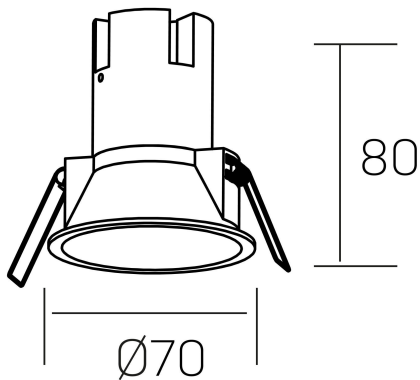

noon
K50800.01.RF.WH-GL.38.ST.8.40.PC

DETALLES GENERALES

INSTALACIÓN	Recessed with Frame
COLOR EXT-INT	Blanco-Oro
DIRECCIÓN DE LA LUZ	Fijo
ÁNGULO DEL HAZ DE LUZ	38°
INT-EXT ESTANQUEIDAD	IP23
MATERIAL	Aluminio/Polycarbonato
RESISTENCIA MECÁNICA	IK03
USO	Interior
GARANTÍA	3 años

DETALLES ELÉCTRICOS

FUENTE DE LUZ	LED
POTENCIA	5W
TEMPERATURA DE COLOR	4000K
FLUJO LUMÍNICO	490 Lm
EFICIENCIA LUMÍNICA	82 Lm/W
DIMABLE	PHASE CUT
DRIVER	Remoto
CLASE DE SEGURIDAD	II
ÍNDICE DE REPRODUCCIÓN CROMÁTICA	CRI>80
TENSIÓN	220-240 V
FREQUENCY	50-60 Hz
CORRIENTE	135 mA
VIDA UTIL	35.000h

DIMENSIONES GENERALES

DIMENSIÓN	Ø 70 mm
AGUJERO DE CORTE	Ø 62 mm
ALTURA	h 80 mm
DIMENSIONES DE EMBALAJE	N/D
PESO NETO	0.15

*Puede haber una reducción máx. del 15% en el dato de los acabados distintos al blanco.