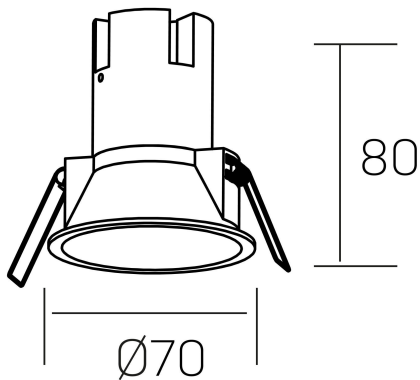

noon
K50800.01.RF.WH-GL.38.ST.8.40.DA

DETALLES GENERALES

INSTALACIÓN	Recessed with Frame
COLOR EXT-INT	Blanco-Oro
DIRECCIÓN DE LA LUZ	Fijo
ÁNGULO DEL HAZ DE LUZ	38°
INT-EXT ESTANQUEIDAD	IP23
MATERIAL	Aluminio/Polycarbonato
RESISTENCIA MECÁNICA	IK03
USO	Interior
GARANTÍA	5 años

DETALLES ELÉCTRICOS

FUENTE DE LUZ	LED
POTENCIA	5W
TEMPERATURA DE COLOR	4000K
FLUJO LUMÍNICO	490 Lm
EFICIENCIA LUMÍNICA	82 Lm/W
DIMABLE	DALI
DRIVER	Remoto
CLASE DE SEGURIDAD	II
ÍNDICE DE REPRODUCCIÓN CROMÁTICA	CRI>80
TENSIÓN	220-240 V
FREQUENCY	50-60 Hz
CORRIENTE	135 mA
VIDA UTIL	50.000h

DIMENSIONES GENERALES

DIMENSIÓN	Ø 70 mm
AGUJERO DE CORTE	Ø 62 mm
ALTURA	h 80 mm
DIMENSIONES DE EMBALAJE	95 x 95 x 110 mm
PESO NETO	0.15

*Puede haber una reducción máx. del 15% en el dato de los acabados distintos al blanco.