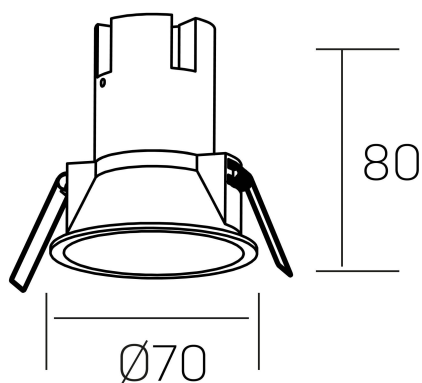

noon
K50800.01.RF.WH-GL.38.ST.8.40.DA

DETALLES GENERALES

| | |
|-----------------------|------------------------|
| INSTALACIÓN | Recessed with Frame |
| COLOR EXT-INT | Blanco-Oro |
| DIRECCIÓN DE LA LUZ | Fijo |
| ÁNGULO DEL HAZ DE LUZ | 38° |
| INT-EXT ESTANQUEIDAD | IP23 |
| MATERIAL | Aluminio/Polycarbonato |
| RESISTENCIA MECÁNICA | IK03 |
| USO | Interior |
| GARANTÍA | 3 años |

DETALLES ELÉCTRICOS

| | |
|----------------------------------|-----------|
| FUENTE DE LUZ | LED |
| POTENCIA | 5W |
| TEMPERATURA DE COLOR | 4000K |
| FLUJO LUMÍNICO | 490 Lm |
| EFICIENCIA LUMÍNICA | 82 Lm/W |
| DIMABLE | DALI |
| DRIVER | Remoto |
| CLASE DE SEGURIDAD | II |
| ÍNDICE DE REPRODUCCIÓN CROMÁTICA | CRI>80 |
| TENSIÓN | 220-240 V |
| FREQUENCY | 50-60 Hz |
| CORRIENTE | 135 mA |
| VIDA UTIL | 35.000h |

DIMENSIONES GENERALES

| | |
|-------------------------|------------------|
| DIMENSIÓN | Ø 70 mm |
| AGUJERO DE CORTE | Ø 62 mm |
| ALTURA | h 80 mm |
| DIMENSIONES DE EMBALAJE | 95 x 95 x 110 mm |
| PESO NETO | 0.15 |