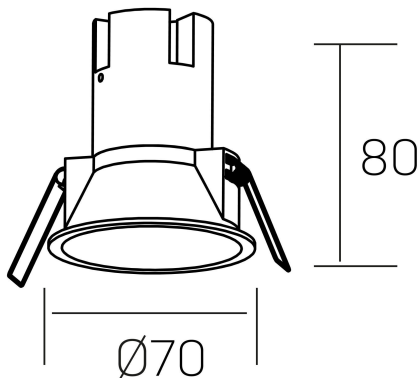

noon
K50800.01.RF.WH-GL.38.ST.8.40.D1

DETALLES GENERALES

INSTALACIÓN	Recessed with Frame
COLOR EXT-INT	Blanco-Oro
DIRECCIÓN DE LA LUZ	Fijo
ÁNGULO DEL HAZ DE LUZ	38°
INT-EXT ESTANQUEIDAD	IP23
MATERIAL	Aluminio/Polycarbonato
RESISTENCIA MECÁNICA	IK03
USO	Interior
GARANTÍA	5 años

DETALLES ELÉCTRICOS

FUENTE DE LUZ	LED
POTENCIA	5W
TEMPERATURA DE COLOR	4000K
FLUJO LUMÍNICO	490 Lm
EFICIENCIA LUMÍNICA	82 Lm/W
DIMABLE	1.10v
DRIVER	Remoto
CLASE DE SEGURIDAD	II
ÍNDICE DE REPRODUCCIÓN CROMÁTICA	CRI>80
TENSIÓN	220-240 V
FREQUENCY	50-60 Hz
CORRIENTE	135 mA
VIDA UTIL	50.000h

DIMENSIONES GENERALES

DIMENSIÓN	Ø 70 mm
AGUJERO DE CORTE	Ø 62 mm
ALTURA	h 80 mm
DIMENSIONES DE EMBALAJE	95 x 95 x 110 mm
PESO NETO	0.15

*Puede haber una reducción máx. del 15% en el dato de los acabados distintos al blanco.