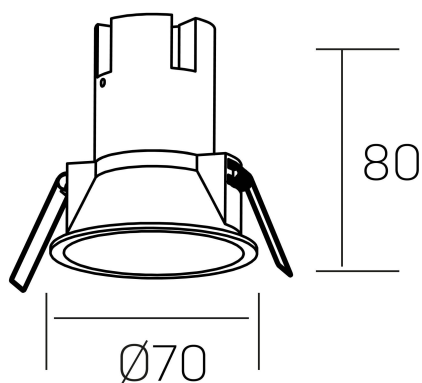

**noon**  
K50800.01.RF.WH-GL.38.ST.8.40

#### DETALLES GENERALES

INSTALACIÓN	Recessed with Frame
COLOR EXT-INT	Blanco-Oro
DIRECCIÓN DE LA LUZ	Fijo
ÁNGULO DEL HAZ DE LUZ	38°
INT-EXT ESTANQUEIDAD	IP23
MATERIAL	Aluminio/Polycarbonato
RESISTENCIA MECÁNICA	IK03
USO	Interior
GARANTÍA	3 años

#### DETALLES ELÉCTRICOS

FUENTE DE LUZ	LED
POTENCIA	5W
TEMPERATURA DE COLOR	4000K
FLUJO LUMÍNICO	490 Lm
EFICIENCIA LUMÍNICA	82 Lm/W
DIMABLE	Sin regulación
DRIVER	Remoto
CLASE DE SEGURIDAD	II
ÍNDICE DE REPRODUCCIÓN CROMÁTICA	CRI>80
TENSIÓN	220-240 V
FREQUENCY	50-60 Hz
CORRIENTE	135 mA
VIDA UTIL	35.000h

#### DIMENSIONES GENERALES

DIMENSIÓN	Ø 70 mm
AGUJERO DE CORTE	Ø 62 mm
ALTURA	h 80 mm
DIMENSIONES DE EMBALAJE	95 x 95 x 110 mm
PESO NETO	0.15

\*Puede haber una reducción máx. del 15% en el dato de los acabados distintos al blanco.