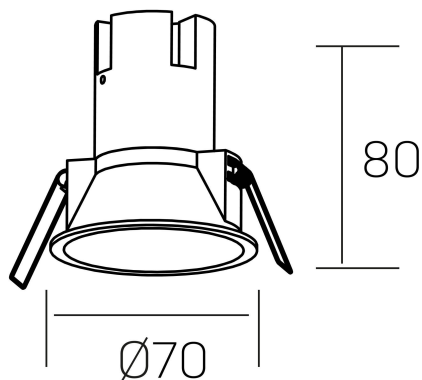

noon
K50800.01.RF.WH-GL.38.ST.8.40

DETALLES GENERALES

INSTALACIÓN	Recessed with Frame
COLOR EXT-INT	Blanco-Oro
DIRECCIÓN DE LA LUZ	Fijo
ÁNGULO DEL HAZ DE LUZ	38º
INT-EXT ESTANQUEIDAD	IP23
MATERIAL	Aluminio/Polycarbonato
RESISTENCIA MECÁNICA	IK03
USO	Interior
GARANTÍA	5 años

DETALLES ELÉCTRICOS

FUENTE DE LUZ	LED
POTENCIA	5W
TEMPERATURA DE COLOR	4000K
FLUJO LUMÍNICO	490 Lm
EFICIENCIA LUMÍNICA	82 Lm/W
DIMABLE	Sin regulación
DRIVER	Remoto
CLASE DE SEGURIDAD	II
ÍNDICE DE REPRODUCCIÓN CROMÁTICA	CRI>80, CRI>90
TENSIÓN	220-240 V
CORRIENTE	135 mA
VIDA UTIL	50.000h

DIMENSIONES GENERALES

DIMENSIÓN	Ø 70 mm
AGUJERO DE CORTE	Ø 62 mm
ALTURA	h 80 mm
DIMENSIONES DE EMBALAJE	95 × 95 × 110 mm
PESO NETO	0.15

*Puede haber una reducción máx. del 15% en el dato de los acabados distintos al blanco.