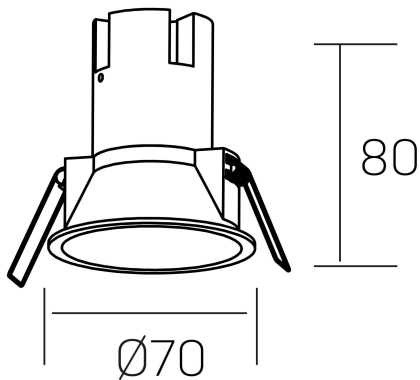

noon
K50800.01.RF.WH-GL.38.ST.8.30.PU

DETALLES GENERALES

INSTALACIÓN	Recessed with Frame
COLOR EXT-INT	Blanco-Oro
DIRECCIÓN DE LA LUZ	Fijo
ÁNGULO DEL HAZ DE LUZ	38°
INT-EXT ESTANQUEIDAD	IP23
MATERIAL	Aluminio/Polycarbonato
RESISTENCIA MECÁNICA	IK03
USO	Interior
GARANTÍA	3 años

DETALLES ELÉCTRICOS

FUENTE DE LUZ	LED
POTENCIA	5W
TEMPERATURA DE COLOR	3000K
FLUJO LUMÍNICO	480 Lm
EFICIENCIA LUMÍNICA	80 Lm/W
DIMABLE	PUSH
DRIVER	Remoto
CLASE DE SEGURIDAD	II
ÍNDICE DE REPRODUCCIÓN CROMÁTICA	CRI>80
TENSIÓN	220-240 V
FREQUENCY	50-60 Hz
CORRIENTE	135 mA
VIDA UTIL	35.000h

DIMENSIONES GENERALES

DIMENSIÓN	Ø 70 mm
AGUJERO DE CORTE	Ø 62 mm
ALTURA	h 80 mm
DIMENSIONES DE EMBALAJE	95 x 95 x 110 mm
PESO NETO	0.15

*Puede haber una reducción máx. del 15% en el dato de los acabados distintos al blanco.