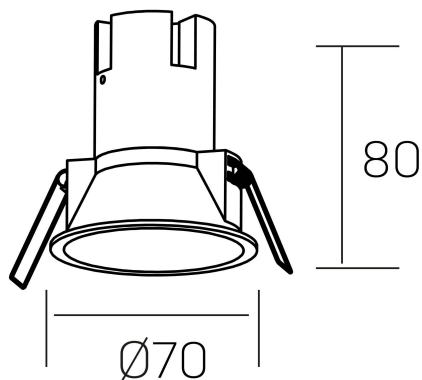

noon
K50800.01.RF.WH-GL.38.ST.8.30.PC

DETALLES GENERALES

INSTALACIÓN	Recessed with Frame
COLOR EXT-INT	Blanco-Oro
DIRECCIÓN DE LA LUZ	Fijo
ÁNGULO DEL HAZ DE LUZ	38°
INT-EXT ESTANQUEIDAD	IP23
MATERIAL	Aluminio/Polycarbonato
RESISTENCIA MECÁNICA	IK03
USO	Interior
GARANTÍA	3 años

DETALLES ELÉCTRICOS

FUENTE DE LUZ	LED
POTENCIA	5W
TEMPERATURA DE COLOR	3000K
FLUJO LUMÍNICO	480 Lm
EFICIENCIA LUMÍNICA	80 Lm/W
DIMABLE	PHASE CUT
DRIVER	Remoto
CLASE DE SEGURIDAD	II
ÍNDICE DE REPRODUCCIÓN CROMÁTICA	CRI>80
TENSIÓN	220-240 V
FREQUENCY	50-60 Hz
CORRIENTE	135 mA
VIDA UTIL	35.000h

DIMENSIONES GENERALES

DIMENSIÓN	Ø 70 mm
AGUJERO DE CORTE	Ø 62 mm
ALTURA	h 80 mm
DIMENSIONES DE EMBALAJE	95 x 95 x 110 mm
PESO NETO	0.15

*Puede haber una reducción máx. del 15% en el dato de los acabados distintos al blanco.