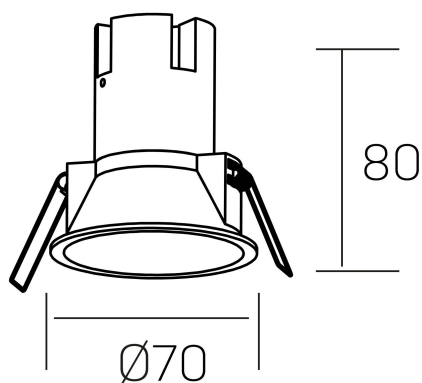

noon
K50800.01.RF.WH-GL.38.ST.8.30.DA

DETALLES GENERALES

INSTALACIÓN	Recessed with Frame
COLOR EXT-INT	Blanco-Oro
DIRECCIÓN DE LA LUZ	Fijo
ÁNGULO DEL HAZ DE LUZ	38°
INT-EXT ESTANQUEIDAD	IP23
MATERIAL	Aluminio/Polycarbonato
RESISTENCIA MECÁNICA	IK03
USO	Interior
GARANTÍA	3 años

DETALLES ELÉCTRICOS

FUENTE DE LUZ	LED
POTENCIA	5W
TEMPERATURA DE COLOR	3000K
FLUJO LUMÍNICO	480 Lm
EFICIENCIA LUMÍNICA	80 Lm/W
DIMABLE	DALI
DRIVER	Remoto
CLASE DE SEGURIDAD	II
ÍNDICE DE REPRODUCCIÓN CROMÁTICA	CRI>80
TENSIÓN	220-240 V
FREQUENCY	50-60 Hz
CORRIENTE	135 mA
VIDA UTIL	35.000h

DIMENSIONES GENERALES

DIMENSIÓN	Ø 70 mm
AGUJERO DE CORTE	Ø 62 mm
ALTURA	h 80 mm
DIMENSIONES DE EMBALAJE	95 x 95 x 110 mm
PESO NETO	0.15

*Puede haber una reducción máx. del 15% en el dato de los acabados distintos al blanco.