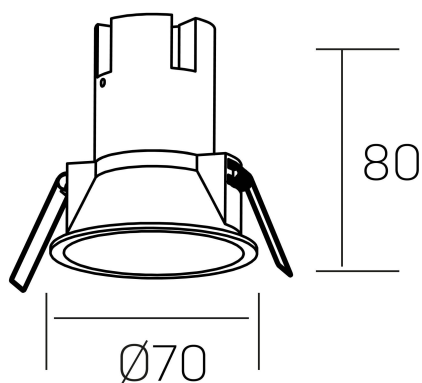

noon
K50800.01.RF.WH-GL.38.ST.8.30.DA

DETALLES GENERALES

INSTALACIÓN	Recessed with Frame
COLOR EXT-INT	Blanco-Oro
DIRECCIÓN DE LA LUZ	Fijo
ÁNGULO DEL HAZ DE LUZ	38°
INT-EXT ESTANQUEIDAD	IP23
MATERIAL	Aluminio/Polycarbonato
RESISTENCIA MECÁNICA	IK03
USO	Interior
GARANTÍA	5 años

DETALLES ELÉCTRICOS

FUENTE DE LUZ	LED
POTENCIA	5W
TEMPERATURA DE COLOR	3000K
FLUJO LUMÍNICO	480 Lm
EFICIENCIA LUMÍNICA	80 Lm/W
DIMABLE	DALI
DRIVER	Remoto
CLASE DE SEGURIDAD	II
ÍNDICE DE REPRODUCCIÓN CROMÁTICA	CRI>80
TENSIÓN	220-240 V
FREQUENCY	50-60 Hz
CORRIENTE	135 mA
VIDA UTIL	50.000h

DIMENSIONES GENERALES

DIMENSIÓN	Ø 70 mm
AGUJERO DE CORTE	Ø 62 mm
ALTURA	h 80 mm
DIMENSIONES DE EMBALAJE	95 x 95 x 110 mm
PESO NETO	0.15

*Puede haber una reducción máx. del 15% en el dato de los acabados distintos al blanco.