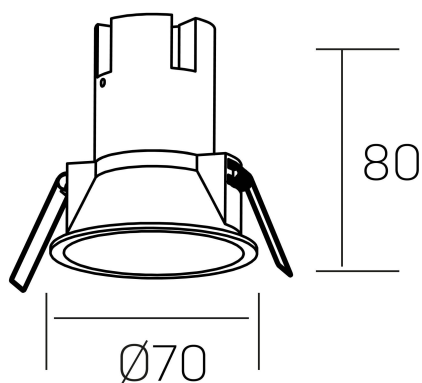

**noon**  
K50800.01.RF.WH-GL.38.ST.8.30.DA

## DETALLES GENERALES

INSTALACIÓN	Recessed with Frame
COLOR EXT-INT	Blanco-Oro
DIRECCIÓN DE LA LUZ	Fijo
ÁNGULO DEL HAZ DE LUZ	38º
INT-EXT ESTANQUEIDAD	IP23
MATERIAL	Aluminio/Polycarbonato
RESISTENCIA MECÁNICA	IK03
USO	Interior
GARANTÍA	5 años

## DETALLES ELÉCTRICOS

FUENTE DE LUZ	LED
POTENCIA	5W
TEMPERATURA DE COLOR	3000K
FLUJO LUMÍNICO	480 Lm
EFICIENCIA LUMÍNICA	80 Lm/W
DIMABLE	DALI
DRIVER	Remoto
CLASE DE SEGURIDAD	II
ÍNDICE DE REPRODUCCIÓN CROMÁTICA	CRI>80, CRI>90
TENSIÓN	220-240 V
CORRIENTE	135 mA
VIDA UTIL	50.000h

## DIMENSIONES GENERALES

DIMENSIÓN	Ø 70 mm
AGUJERO DE CORTE	Ø 62 mm
ALTURA	h 80 mm
DIMENSIONES DE EMBALAJE	95 × 95 × 110 mm
PESO NETO	0.15

\*Puede haber una reducción máx. del 15% en el dato de los acabados distintos al blanco.