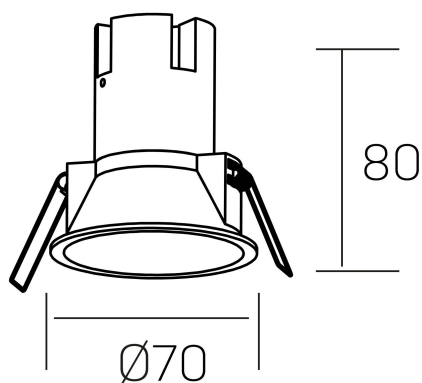

noon
K50800.01.RF.WH-GL.38.ST.8.30.D1

DETALLES GENERALES

INSTALACIÓN	Recessed with Frame
COLOR EXT-INT	Blanco-Oro
DIRECCIÓN DE LA LUZ	Fijo
ÁNGULO DEL HAZ DE LUZ	38°
INT-EXT ESTANQUEIDAD	IP23
MATERIAL	Aluminio/Polycarbonato
RESISTENCIA MECÁNICA	IK03
USO	Interior
GARANTÍA	3 años

DETALLES ELÉCTRICOS

FUENTE DE LUZ	LED
POTENCIA	5W
TEMPERATURA DE COLOR	3000K
FLUJO LUMÍNICO	480 Lm
EFICIENCIA LUMÍNICA	80 Lm/W
DIMABLE	1.10v
DRIVER	Remoto
CLASE DE SEGURIDAD	II
ÍNDICE DE REPRODUCCIÓN CROMÁTICA	CRI>80
TENSIÓN	220-240 V
FREQUENCY	50-60 Hz
CORRIENTE	135 mA
VIDA UTIL	35.000h

DIMENSIONES GENERALES

DIMENSIÓN	Ø 70 mm
AGUJERO DE CORTE	Ø 62 mm
ALTURA	h 80 mm
DIMENSIONES DE EMBALAJE	95 x 95 x 110 mm
PESO NETO	0.15

*Puede haber una reducción máx. del 15% en el dato de los acabados distintos al blanco.