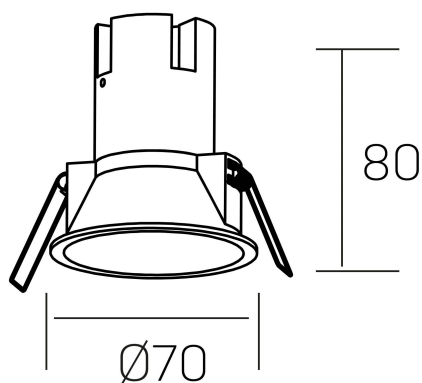

**noon**  
K50800.01.RF.WH-GL.38.ST.8.30

## DETALLES GENERALES

INSTALACIÓN	Recessed with Frame
COLOR EXT-INT	Blanco-Oro
DIRECCIÓN DE LA LUZ	Fijo
ÁNGULO DEL HAZ DE LUZ	38°
INT-EXT ESTANQUEIDAD	IP23
MATERIAL	Aluminio/Polycarbonato
RESISTENCIA MECÁNICA	IK03
USO	Interior
GARANTÍA	5 años

## DETALLES ELÉCTRICOS

FUENTE DE LUZ	LED
POTENCIA	5W
TEMPERATURA DE COLOR	3000K
FLUJO LUMÍNICO	480 Lm
EFICIENCIA LUMÍNICA	80 Lm/W
DIMABLE	Sin regulación
DRIVER	Remoto
CLASE DE SEGURIDAD	II
ÍNDICE DE REPRODUCCIÓN CROMÁTICA	CRI>80
TENSIÓN	220-240 V
FREQUENCY	50-60 Hz
CORRIENTE	135 mA
VIDA UTIL	50.000h

## DIMENSIONES GENERALES

DIMENSIÓN	Ø 70 mm
AGUJERO DE CORTE	Ø 62 mm
ALTURA	h 80 mm
DIMENSIONES DE EMBALAJE	95 x 95 x 110 mm
PESO NETO	0.15

\*Puede haber una reducción máx. del 15% en el dato de los acabados distintos al blanco.