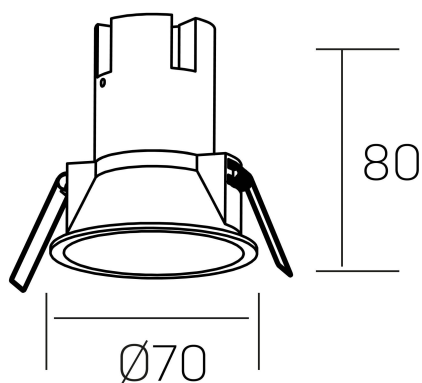

**noon**  
K50800.01.RF.WH-GL.38.ST.8.30

## DETALLES GENERALES

INSTALACIÓN	Recessed with Frame
COLOR EXT-INT	Blanco-Oro
DIRECCIÓN DE LA LUZ	Fijo
ÁNGULO DEL HAZ DE LUZ	38º
INT-EXT ESTANQUEIDAD	IP23
MATERIAL	Aluminio/Polycarbonato
RESISTENCIA MECÁNICA	IK03
USO	Interior
GARANTÍA	5 años

## DETALLES ELÉCTRICOS

FUENTE DE LUZ	LED
POTENCIA	5W
TEMPERATURA DE COLOR	3000K
FLUJO LUMÍNICO	480 Lm
EFICIENCIA LUMÍNICA	80 Lm/W
DIMABLE	Sin regulación
DRIVER	Remoto
CLASE DE SEGURIDAD	II
ÍNDICE DE REPRODUCCIÓN CROMÁTICA	CRI>80, CRI>90
TENSIÓN	220-240 V
CORRIENTE	135 mA
VIDA UTIL	50.000h

## DIMENSIONES GENERALES

DIMENSIÓN	Ø 70 mm
AGUJERO DE CORTE	Ø 62 mm
ALTURA	h 80 mm
DIMENSIONES DE EMBALAJE	95 × 95 × 110 mm
PESO NETO	0.15

\*Puede haber una reducción máx. del 15% en el dato de los acabados distintos al blanco.