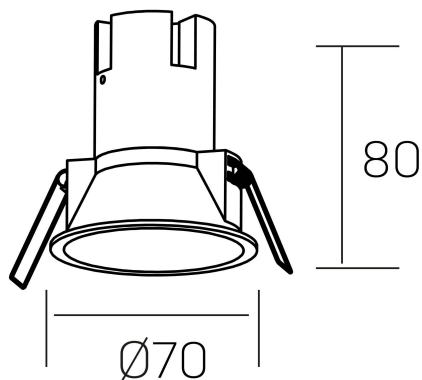

**noon**  
K50800.01.RF.WH-GL.38.ST.8.27.PU

#### DETALLES GENERALES

INSTALACIÓN	Recessed with Frame
COLOR EXT-INT	Blanco-Oro
DIRECCIÓN DE LA LUZ	Fijo
ÁNGULO DEL HAZ DE LUZ	38°
INT-EXT ESTANQUEIDAD	IP23
MATERIAL	Aluminio/Polycarbonato
RESISTENCIA MECÁNICA	IK03
USO	Interior
GARANTÍA	5 años

#### DETALLES ELÉCTRICOS

FUENTE DE LUZ	LED
POTENCIA	5W
TEMPERATURA DE COLOR	2700K
FLUJO LUMÍNICO	470 Lm
EFICIENCIA LUMÍNICA	78 Lm/W
DIMABLE	PUSH
DRIVER	Remoto
CLASE DE SEGURIDAD	II
ÍNDICE DE REPRODUCCIÓN CROMÁTICA	CRI>80
TENSIÓN	220-240 V
FREQUENCY	50-60 Hz
CORRIENTE	135 mA
VIDA UTIL	50.000h

#### DIMENSIONES GENERALES

DIMENSIÓN	Ø 70 mm
AGUJERO DE CORTE	Ø 62 mm
ALTURA	h 80 mm
DIMENSIONES DE EMBALAJE	N/D
PESO NETO	0.15

\*Puede haber una reducción máx. del 15% en el dato de los acabados distintos al blanco.