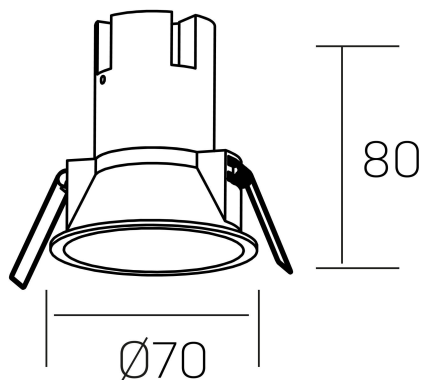

noon
K50800.01.RF.WH-GL.38.ST.8.27.PU

DETALLES GENERALES

INSTALACIÓN	Recessed with Frame
COLOR EXT-INT	Blanco-Oro
DIRECCIÓN DE LA LUZ	Fijo
ÁNGULO DEL HAZ DE LUZ	38°
INT-EXT ESTANQUEIDAD	IP23
MATERIAL	Aluminio/Polycarbonato
RESISTENCIA MECÁNICA	IK03
USO	Interior
GARANTÍA	3 años

DETALLES ELÉCTRICOS

FUENTE DE LUZ	LED
POTENCIA	5W
TEMPERATURA DE COLOR	2700K
FLUJO LUMÍNICO	470 Lm
EFICIENCIA LUMÍNICA	78 Lm/W
DIMABLE	PUSH
DRIVER	Remoto
CLASE DE SEGURIDAD	II
ÍNDICE DE REPRODUCCIÓN CROMÁTICA	CRI>80
TENSIÓN	220-240 V
FREQUENCY	50-60 Hz
CORRIENTE	135 mA
VIDA UTIL	35.000h

DIMENSIONES GENERALES

DIMENSIÓN	Ø 70 mm
AGUJERO DE CORTE	Ø 62 mm
ALTURA	h 80 mm
DIMENSIONES DE EMBALAJE	N/D
PESO NETO	0.15

*Puede haber una reducción máx. del 15% en el dato de los acabados distintos al blanco.