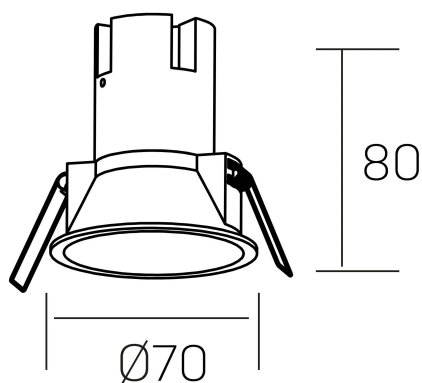

**noon**  
K50800.01.RF.WH-GL.38.ST.8.27.PC

#### DETALLES GENERALES

INSTALACIÓN	Recessed with Frame
COLOR EXT-INT	Blanco-Oro
DIRECCIÓN DE LA LUZ	Fijo
ÁNGULO DEL HAZ DE LUZ	38°
INT-EXT ESTANQUEIDAD	IP23
MATERIAL	Aluminio/Polycarbonato
RESISTENCIA MECÁNICA	IK03
USO	Interior
GARANTÍA	3 años

#### DETALLES ELÉCTRICOS

FUENTE DE LUZ	LED
POTENCIA	5W
TEMPERATURA DE COLOR	2700K
FLUJO LUMÍNICO	470 Lm
EFICIENCIA LUMÍNICA	78 Lm/W
DIMABLE	PHASE CUT
DRIVER	Remoto
CLASE DE SEGURIDAD	II
ÍNDICE DE REPRODUCCIÓN CROMÁTICA	CRI>80
TENSIÓN	220-240 V
FREQUENCY	50-60 Hz
CORRIENTE	135 mA
VIDA UTIL	35.000h

#### DIMENSIONES GENERALES

DIMENSIÓN	Ø 70 mm
AGUJERO DE CORTE	Ø 62 mm
ALTURA	h 80 mm
DIMENSIONES DE EMBALAJE	95 x 95 x 110 mm
PESO NETO	0.15

\*Puede haber una reducción máx. del 15% en el dato de los acabados distintos al blanco.