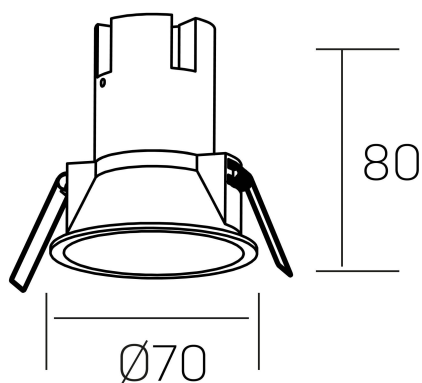

noon
K50800.01.RF.WH-GL.38.ST.8.27.DA

DETALLES GENERALES

INSTALACIÓN	Recessed with Frame
COLOR EXT-INT	Blanco-Oro
DIRECCIÓN DE LA LUZ	Fijo
ÁNGULO DEL HAZ DE LUZ	38°
INT-EXT ESTANQUEIDAD	IP23
MATERIAL	Aluminio/Polycarbonato
RESISTENCIA MECÁNICA	IK03
USO	Interior
GARANTÍA	3 años

DETALLES ELÉCTRICOS

FUENTE DE LUZ	LED
POTENCIA	5W
TEMPERATURA DE COLOR	2700K
FLUJO LUMÍNICO	470 Lm
EFICIENCIA LUMÍNICA	78 Lm/W
DIMABLE	DALI
DRIVER	Remoto
CLASE DE SEGURIDAD	II
ÍNDICE DE REPRODUCCIÓN CROMÁTICA	CRI>80
TENSIÓN	220-240 V
FREQUENCY	50-60 Hz
CORRIENTE	135 mA
VIDA UTIL	35.000h

DIMENSIONES GENERALES

DIMENSIÓN	Ø 70 mm
AGUJERO DE CORTE	Ø 62 mm
ALTURA	h 80 mm
DIMENSIONES DE EMBALAJE	95 x 95 x 110 mm
PESO NETO	0.15

*Puede haber una reducción máx. del 15% en el dato de los acabados distintos al blanco.