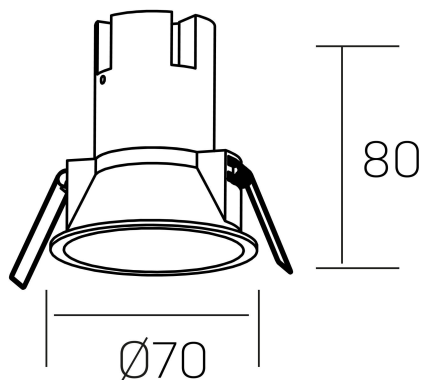

noon
K50800.01.RF.WH-GL.38.ST.8.27.DA

DETALLES GENERALES

INSTALACIÓN	Recessed with Frame
COLOR EXT-INT	Blanco-Oro
DIRECCIÓN DE LA LUZ	Fijo
ÁNGULO DEL HAZ DE LUZ	38°
INT-EXT ESTANQUEIDAD	IP23
MATERIAL	Aluminio/Polycarbonato
RESISTENCIA MECÁNICA	IK03
USO	Interior
GARANTÍA	5 años

DETALLES ELÉCTRICOS

FUENTE DE LUZ	LED
POTENCIA	5W
TEMPERATURA DE COLOR	2700K
FLUJO LUMÍNICO	470 Lm
EFICIENCIA LUMÍNICA	78 Lm/W
DIMABLE	DALI
DRIVER	Remoto
CLASE DE SEGURIDAD	II
ÍNDICE DE REPRODUCCIÓN CROMÁTICA	CRI>80
TENSIÓN	220-240 V
FREQUENCY	50-60 Hz
CORRIENTE	135 mA
VIDA UTIL	50.000h

DIMENSIONES GENERALES

DIMENSIÓN	Ø 70 mm
AGUJERO DE CORTE	Ø 62 mm
ALTURA	h 80 mm
DIMENSIONES DE EMBALAJE	95 x 95 x 110 mm
PESO NETO	0.15

*Puede haber una reducción máx. del 15% en el dato de los acabados distintos al blanco.