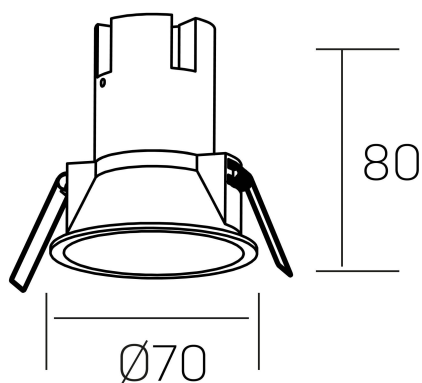

noon
K50800.01.RF.WH-GL.38.ST.8.27.D1

DETALLES GENERALES

INSTALACIÓN	Recessed with Frame
COLOR EXT-INT	Blanco-Oro
DIRECCIÓN DE LA LUZ	Fijo
ÁNGULO DEL HAZ DE LUZ	38°
INT-EXT ESTANQUEIDAD	IP23
MATERIAL	Aluminio/Polycarbonato
RESISTENCIA MECÁNICA	IK03
USO	Interior
GARANTÍA	5 años

DETALLES ELÉCTRICOS

FUENTE DE LUZ	LED
POTENCIA	5W
TEMPERATURA DE COLOR	2700K
FLUJO LUMÍNICO	470 Lm
EFICIENCIA LUMÍNICA	78 Lm/W
DIMABLE	1.10v
DRIVER	Remoto
CLASE DE SEGURIDAD	II
ÍNDICE DE REPRODUCCIÓN CROMÁTICA	CRI>80
TENSIÓN	220-240 V
FREQUENCY	50-60 Hz
CORRIENTE	135 mA
VIDA UTIL	50.000h

DIMENSIONES GENERALES

DIMENSIÓN	Ø 70 mm
AGUJERO DE CORTE	Ø 62 mm
ALTURA	h 80 mm
DIMENSIONES DE EMBALAJE	95 x 95 x 110 mm
PESO NETO	0.15

*Puede haber una reducción máx. del 15% en el dato de los acabados distintos al blanco.