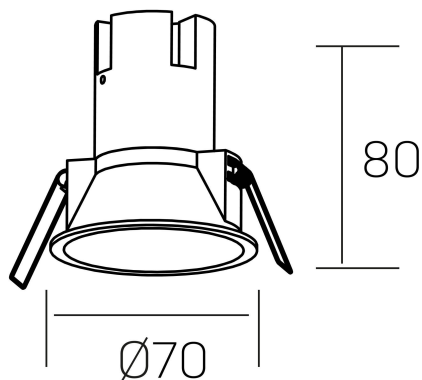

noon
K50800.01.RF.WH-GL.38.ST.8.27.D1

DETALLES GENERALES

INSTALACIÓN	Recessed with Frame
COLOR EXT-INT	Blanco-Oro
DIRECCIÓN DE LA LUZ	Fijo
ÁNGULO DEL HAZ DE LUZ	38°
INT-EXT ESTANQUEIDAD	IP23
MATERIAL	Aluminio/Polycarbonato
RESISTENCIA MECÁNICA	IK03
USO	Interior
GARANTÍA	3 años

DETALLES ELÉCTRICOS

FUENTE DE LUZ	LED
POTENCIA	5W
TEMPERATURA DE COLOR	2700K
FLUJO LUMÍNICO	470 Lm
EFICIENCIA LUMÍNICA	78 Lm/W
DIMABLE	1.10v
DRIVER	Remoto
CLASE DE SEGURIDAD	II
ÍNDICE DE REPRODUCCIÓN CROMÁTICA	CRI>80
TENSIÓN	220-240 V
FREQUENCY	50-60 Hz
CORRIENTE	135 mA
VIDA UTIL	35.000h

DIMENSIONES GENERALES

DIMENSIÓN	Ø 70 mm
AGUJERO DE CORTE	Ø 62 mm
ALTURA	h 80 mm
DIMENSIONES DE EMBALAJE	95 x 95 x 110 mm
PESO NETO	0.15

*Puede haber una reducción máx. del 15% en el dato de los acabados distintos al blanco.