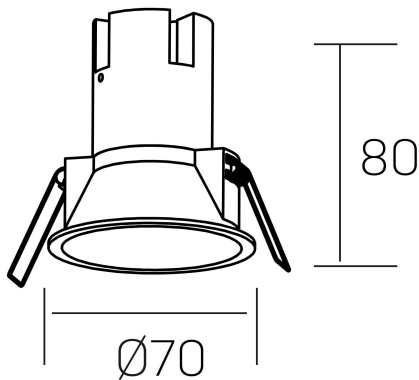

noon
K50800.01.RF.WH-GL.38.ST.8.27

DETALLES GENERALES

INSTALACIÓN	Recessed with Frame
COLOR EXT-INT	Blanco-Oro
DIRECCIÓN DE LA LUZ	Fijo
ÁNGULO DEL HAZ DE LUZ	38°
INT-EXT ESTANQUEIDAD	IP23
MATERIAL	Aluminio/Polycarbonato
RESISTENCIA MECÁNICA	IK03
USO	Interior
GARANTÍA	5 años

DETALLES ELÉCTRICOS

FUENTE DE LUZ	LED
POTENCIA	5W
TEMPERATURA DE COLOR	2700K
FLUJO LUMÍNICO	470 Lm
EFICIENCIA LUMÍNICA	78 Lm/W
DIMABLE	Sin regulación
DRIVER	Remoto
CLASE DE SEGURIDAD	II
ÍNDICE DE REPRODUCCIÓN CROMÁTICA	CRI>80
TENSIÓN	220-240 V
FREQUENCY	50-60 Hz
CORRIENTE	135 mA
VIDA UTIL	50.000h

DIMENSIONES GENERALES

DIMENSIÓN	Ø 70 mm
AGUJERO DE CORTE	Ø 62 mm
ALTURA	h 80 mm
DIMENSIONES DE EMBALAJE	95 x 95 x 110 mm
PESO NETO	0.15

*Puede haber una reducción máx. del 15% en el dato de los acabados distintos al blanco.