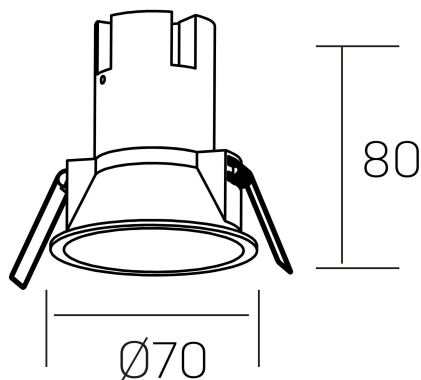

noon
K50800.01.RF.BK-BK.38.ST.8.40.PU

DETALLES GENERALES

INSTALACIÓN	Recessed with Frame
COLOR EXT-INT	Negro
DIRECCIÓN DE LA LUZ	Fijo
ÁNGULO DEL HAZ DE LUZ	38°
INT-EXT ESTANQUEIDAD	IP23
MATERIAL	Aluminio/Polycarbonato
RESISTENCIA MECÁNICA	IK03
USO	Interior
GARANTÍA	3 años

DETALLES ELÉCTRICOS

FUENTE DE LUZ	LED
POTENCIA	5W
TEMPERATURA DE COLOR	4000K
FLUJO LUMÍNICO	490 Lm
EFICIENCIA LUMÍNICA	82 Lm/W
DIMABLE	PUSH
DRIVER	Remoto
CLASE DE SEGURIDAD	II
ÍNDICE DE REPRODUCCIÓN CROMÁTICA	CRI>80
TENSIÓN	220-240 V
FREQUENCY	50-60 Hz
CORRIENTE	135 mA
VIDA UTIL	35.000h

DIMENSIONES GENERALES

DIMENSIÓN	Ø 70 mm
AGUJERO DE CORTE	Ø 62 mm
ALTURA	h 80 mm
DIMENSIONES DE EMBALAJE	95 x 95 x 110 mm
PESO NETO	0.15

*Puede haber una reducción máx. del 15% en el dato de los acabados distintos al blanco.