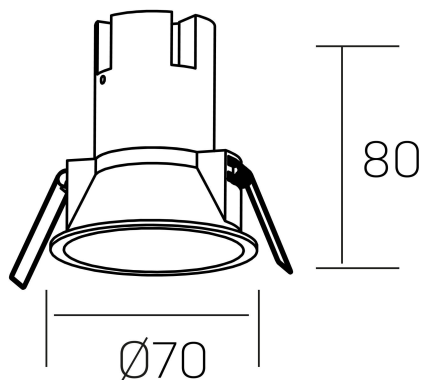

#### DETALLES GENERALES

INSTALACIÓN	Recessed with Frame
COLOR EXT-INT	Negro
DIRECCIÓN DE LA LUZ	Fijo
ÁNGULO DEL HAZ DE LUZ	38°
INT-EXT ESTANQUEIDAD	IP23
MATERIAL	Aluminio/Polycarbonato
RESISTENCIA MECÁNICA	IK03
USO	Interior
GARANTÍA	3 años

#### DETALLES ELÉCTRICOS

FUENTE DE LUZ	LED
POTENCIA	5W
TEMPERATURA DE COLOR	4000K
FLUJO LUMÍNICO	490 Lm
EFICIENCIA LUMÍNICA	82 Lm/W
DIMABLE	PHASE CUT
DRIVER	Remoto
CLASE DE SEGURIDAD	II
ÍNDICE DE REPRODUCCIÓN CROMÁTICA	CRI>80
TENSIÓN	220-240 V
FREQUENCY	50-60 Hz
CORRIENTE	135 mA
VIDA UTIL	35.000h

#### DIMENSIONES GENERALES

DIMENSIÓN	Ø 70 mm
AGUJERO DE CORTE	Ø 62 mm
ALTURA	h 80 mm
DIMENSIONES DE EMBALAJE	95 x 95 x 110 mm
PESO NETO	0.15

\*Puede haber una reducción máx. del 15% en el dato de los acabados distintos al blanco.