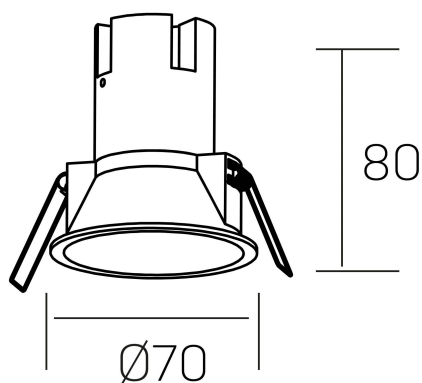

noon
K50800.01.RF.BK-BK.38.ST.8.40.D1

DETALLES GENERALES

INSTALACIÓN	Recessed with Frame
COLOR EXT-INT	Negro
DIRECCIÓN DE LA LUZ	Fijo
ÁNGULO DEL HAZ DE LUZ	38°
INT-EXT ESTANQUEIDAD	IP23
MATERIAL	Aluminio/Polycarbonato
RESISTENCIA MECÁNICA	IK03
USO	Interior
GARANTÍA	5 años

DETALLES ELÉCTRICOS

FUENTE DE LUZ	LED
POTENCIA	5W
TEMPERATURA DE COLOR	4000K
FLUJO LUMÍNICO	490 Lm
EFICIENCIA LUMÍNICA	82 Lm/W
DIMABLE	1.10v
DRIVER	Remoto
CLASE DE SEGURIDAD	II
ÍNDICE DE REPRODUCCIÓN CROMÁTICA	CRI>80
TENSIÓN	220-240 V
FREQUENCY	50-60 Hz
CORRIENTE	135 mA
VIDA UTIL	50.000h

DIMENSIONES GENERALES

DIMENSIÓN	Ø 70 mm
AGUJERO DE CORTE	Ø 62 mm
ALTURA	h 80 mm
DIMENSIONES DE EMBALAJE	95 x 95 x 110 mm
PESO NETO	0.15

*Puede haber una reducción máx. del 15% en el dato de los acabados distintos al blanco.