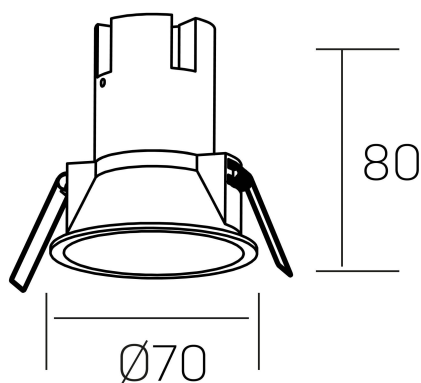

noon
K50800.01.RF.BK-BK.38.ST.8.40.D1

DETALLES GENERALES

INSTALACIÓN	Recessed with Frame
COLOR EXT-INT	Negro
DIRECCIÓN DE LA LUZ	Fijo
ÁNGULO DEL HAZ DE LUZ	38°
INT-EXT ESTANQUEIDAD	IP23
MATERIAL	Aluminio/Polycarbonato
RESISTENCIA MECÁNICA	IK03
USO	Interior
GARANTÍA	3 años

DETALLES ELÉCTRICOS

FUENTE DE LUZ	LED
POTENCIA	5W
TEMPERATURA DE COLOR	4000K
FLUJO LUMÍNICO	490 Lm
EFICIENCIA LUMÍNICA	82 Lm/W
DIMABLE	1.10v
DRIVER	Remoto
CLASE DE SEGURIDAD	II
ÍNDICE DE REPRODUCCIÓN CROMÁTICA	CRI>80
TENSIÓN	220-240 V
FREQUENCY	50-60 Hz
CORRIENTE	135 mA
VIDA UTIL	35.000h

DIMENSIONES GENERALES

DIMENSIÓN	Ø 70 mm
AGUJERO DE CORTE	Ø 62 mm
ALTURA	h 80 mm
DIMENSIONES DE EMBALAJE	95 x 95 x 110 mm
PESO NETO	0.15

*Puede haber una reducción máx. del 15% en el dato de los acabados distintos al blanco.