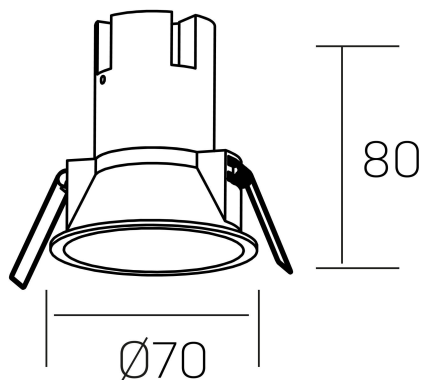

noon
K50800.01.RF.BK-BK.38.ST.8.30.PU

DETALLES GENERALES

INSTALACIÓN	Recessed with Frame
COLOR EXT-INT	Negro
DIRECCIÓN DE LA LUZ	Fijo
ÁNGULO DEL HAZ DE LUZ	38°
INT-EXT ESTANQUEIDAD	IP23
MATERIAL	Aluminio/Polycarbonato
RESISTENCIA MECÁNICA	IK03
USO	Interior
GARANTÍA	3 años

DETALLES ELÉCTRICOS

FUENTE DE LUZ	LED
POTENCIA	5W
TEMPERATURA DE COLOR	3000K
FLUJO LUMÍNICO	480 Lm
EFICIENCIA LUMÍNICA	80 Lm/W
DIMABLE	PUSH
DRIVER	Remoto
CLASE DE SEGURIDAD	II
ÍNDICE DE REPRODUCCIÓN CROMÁTICA	CRI>80
TENSIÓN	220-240 V
FREQUENCY	50-60 Hz
CORRIENTE	135 mA
VIDA UTIL	35.000h

DIMENSIONES GENERALES

DIMENSIÓN	Ø 70 mm
AGUJERO DE CORTE	Ø 62 mm
ALTURA	h 80 mm
DIMENSIONES DE EMBALAJE	95 x 95 x 110 mm
PESO NETO	0.15

*Puede haber una reducción máx. del 15% en el dato de los acabados distintos al blanco.