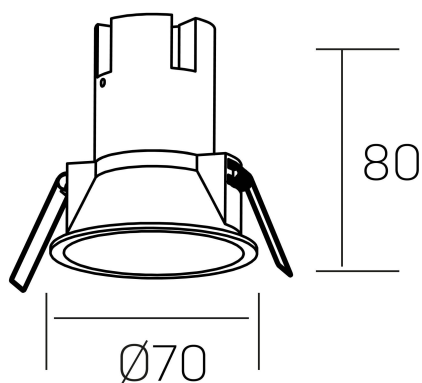

noon
K50800.01.RF.BK-BK.38.ST.8.30.PC

DETALLES GENERALES

INSTALACIÓN	Recessed with Frame
COLOR EXT-INT	Negro
DIRECCIÓN DE LA LUZ	Fijo
ÁNGULO DEL HAZ DE LUZ	38°
INT-EXT ESTANQUEIDAD	IP23
MATERIAL	Aluminio/Polycarbonato
RESISTENCIA MECÁNICA	IK03
USO	Interior
GARANTÍA	5 años

DETALLES ELÉCTRICOS

FUENTE DE LUZ	LED
POTENCIA	5W
TEMPERATURA DE COLOR	3000K
FLUJO LUMÍNICO	480 Lm
EFICIENCIA LUMÍNICA	80 Lm/W
DIMABLE	PHASE CUT
DRIVER	Remoto
CLASE DE SEGURIDAD	II
ÍNDICE DE REPRODUCCIÓN CROMÁTICA	CRI>80
TENSIÓN	220-240 V
FREQUENCY	50-60 Hz
CORRIENTE	135 mA
VIDA UTIL	50.000h

DIMENSIONES GENERALES

DIMENSIÓN	Ø 70 mm
AGUJERO DE CORTE	Ø 62 mm
ALTURA	h 80 mm
DIMENSIONES DE EMBALAJE	95 x 95 x 110 mm
PESO NETO	0.15

*Puede haber una reducción máx. del 15% en el dato de los acabados distintos al blanco.