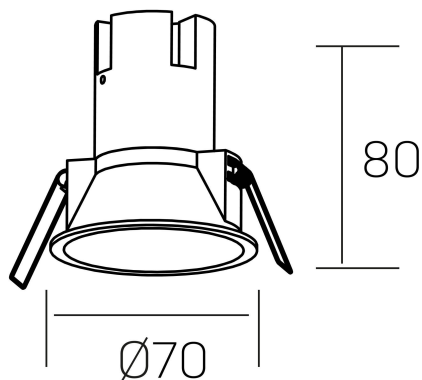

noon
K50800.01.RF.BK-BK.38.ST.8.30.DA

DETALLES GENERALES

INSTALACIÓN	Recessed with Frame
COLOR EXT-INT	Negro
DIRECCIÓN DE LA LUZ	Fijo
ÁNGULO DEL HAZ DE LUZ	38º
INT-EXT ESTANQUEIDAD	IP23
MATERIAL	Aluminio/Polycarbonato
RESISTENCIA MECÁNICA	IK03
USO	Interior
GARANTÍA	5 años

DETALLES ELÉCTRICOS

FUENTE DE LUZ	LED
POTENCIA	5W
TEMPERATURA DE COLOR	3000K
FLUJO LUMÍNICO	480 Lm
EFICIENCIA LUMÍNICA	80 Lm/W
DIMABLE	DALI
DRIVER	Remoto
CLASE DE SEGURIDAD	II
ÍNDICE DE REPRODUCCIÓN CROMÁTICA	CRI>80, CRI>90
TENSIÓN	220-240 V
CORRIENTE	135 mA
VIDA UTIL	50.000h

DIMENSIONES GENERALES

DIMENSIÓN	Ø 70 mm
AGUJERO DE CORTE	Ø 62 mm
ALTURA	h 80 mm
DIMENSIONES DE EMBALAJE	95 × 95 × 110 mm
PESO NETO	0.15

*Puede haber una reducción máx. del 15% en el dato de los acabados distintos al blanco.