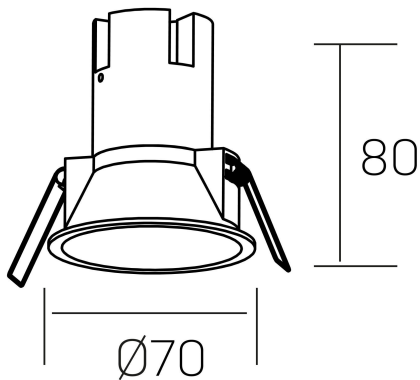

noon
K50800.01.RF.BK-BK.38.ST.8.30.DA

DETALLES GENERALES

INSTALACIÓN	Recessed with Frame
COLOR EXT-INT	Negro
DIRECCIÓN DE LA LUZ	Fijo
ÁNGULO DEL HAZ DE LUZ	38°
INT-EXT ESTANQUEIDAD	IP23
MATERIAL	Aluminio/Polycarbonato
RESISTENCIA MECÁNICA	IK03
USO	Interior
GARANTÍA	5 años

DETALLES ELÉCTRICOS

FUENTE DE LUZ	LED
POTENCIA	5W
TEMPERATURA DE COLOR	3000K
FLUJO LUMÍNICO	480 Lm
EFICIENCIA LUMÍNICA	80 Lm/W
DIMABLE	DALI
DRIVER	Remoto
CLASE DE SEGURIDAD	II
ÍNDICE DE REPRODUCCIÓN CROMÁTICA	CRI>80
TENSIÓN	220-240 V
FREQUENCY	50-60 Hz
CORRIENTE	135 mA
VIDA UTIL	50.000h

DIMENSIONES GENERALES

DIMENSIÓN	Ø 70 mm
AGUJERO DE CORTE	Ø 62 mm
ALTURA	h 80 mm
DIMENSIONES DE EMBALAJE	95 x 95 x 110 mm
PESO NETO	0.15

*Puede haber una reducción máx. del 15% en el dato de los acabados distintos al blanco.