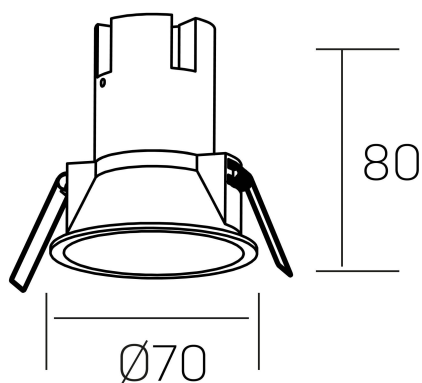

noon
K50800.01.RF.BK-BK.38.ST.8.30

DETALLES GENERALES

INSTALACIÓN	Recessed with Frame
COLOR EXT-INT	Negro
DIRECCIÓN DE LA LUZ	Fijo
ÁNGULO DEL HAZ DE LUZ	38°
INT-EXT ESTANQUEIDAD	IP23
MATERIAL	Aluminio/Polycarbonato
RESISTENCIA MECÁNICA	IK03
USO	Interior
GARANTÍA	5 años

DETALLES ELÉCTRICOS

FUENTE DE LUZ	LED
POTENCIA	5W
TEMPERATURA DE COLOR	3000K
FLUJO LUMÍNICO	480 Lm
EFICIENCIA LUMÍNICA	80 Lm/W
DIMABLE	Sin regulación
DRIVER	Remoto
CLASE DE SEGURIDAD	II
ÍNDICE DE REPRODUCCIÓN CROMÁTICA	CRI>80
TENSIÓN	220-240 V
FREQUENCY	50-60 Hz
CORRIENTE	135 mA
VIDA UTIL	50.000h

DIMENSIONES GENERALES

DIMENSIÓN	Ø 70 mm
AGUJERO DE CORTE	Ø 62 mm
ALTURA	h 80 mm
DIMENSIONES DE EMBALAJE	95 x 95 x 110 mm
PESO NETO	0.15

*Puede haber una reducción máx. del 15% en el dato de los acabados distintos al blanco.