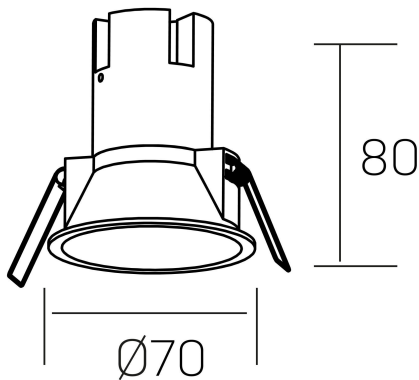

noon
K50800.01.RF.BK-BK.38.ST.8.30

DETALLES GENERALES

INSTALACIÓN	Recessed with Frame
COLOR EXT-INT	Negro
DIRECCIÓN DE LA LUZ	Fijo
ÁNGULO DEL HAZ DE LUZ	38°
INT-EXT ESTANQUEIDAD	IP23
MATERIAL	Aluminio/Polycarbonato
RESISTENCIA MECÁNICA	IK03
USO	Interior
GARANTÍA	3 años

DETALLES ELÉCTRICOS

FUENTE DE LUZ	LED
POTENCIA	5W
TEMPERATURA DE COLOR	3000K
FLUJO LUMÍNICO	480 Lm
EFICIENCIA LUMÍNICA	80 Lm/W
DIMABLE	Sin regulación
DRIVER	Remoto
CLASE DE SEGURIDAD	II
ÍNDICE DE REPRODUCCIÓN CROMÁTICA	CRI>80
TENSIÓN	220-240 V
FREQUENCY	50-60 Hz
CORRIENTE	135 mA
VIDA UTIL	35.000h

DIMENSIONES GENERALES

DIMENSIÓN	Ø 70 mm
AGUJERO DE CORTE	Ø 62 mm
ALTURA	h 80 mm
DIMENSIONES DE EMBALAJE	95 x 95 x 110 mm
PESO NETO	0.15

*Puede haber una reducción máx. del 15% en el dato de los acabados distintos al blanco.