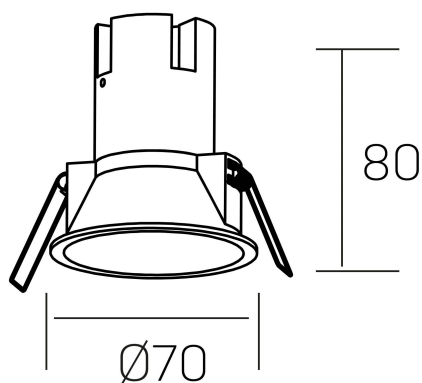

noon
K50800.01.RF.BK-BK.38.ST.8.27.PU

DETALLES GENERALES

| | |
|-----------------------|------------------------|
| INSTALACIÓN | Recessed with Frame |
| COLOR EXT-INT | Negro |
| DIRECCIÓN DE LA LUZ | Fijo |
| ÁNGULO DEL HAZ DE LUZ | 38º |
| INT-EXT ESTANQUEIDAD | IP23 |
| MATERIAL | Aluminio/Polycarbonato |
| RESISTENCIA MECÁNICA | IK03 |
| USO | Interior |
| GARANTÍA | 5 años |

DETALLES ELÉCTRICOS

| | |
|----------------------------------|-----------|
| FUENTE DE LUZ | LED |
| POTENCIA | 5W |
| TEMPERATURA DE COLOR | 2700K |
| FLUJO LUMÍNICO | 470 Lm |
| EFICIENCIA LUMÍNICA | 78 Lm/W |
| DIMABLE | PUSH |
| DRIVER | Remoto |
| CLASE DE SEGURIDAD | II |
| ÍNDICE DE REPRODUCCIÓN CROMÁTICA | CRI>80 |
| TENSIÓN | 220-240 V |
| CORRIENTE | 135 mA |
| VIDA UTIL | 50.000h |

DIMENSIONES GENERALES

| | |
|-------------------------|------------------|
| DIMENSIÓN | Ø 70 mm |
| AGUJERO DE CORTE | Ø 62 mm |
| ALTURA | h 80 mm |
| DIMENSIONES DE EMBALAJE | 95 × 95 × 110 mm |
| PESO NETO | 0.15 |