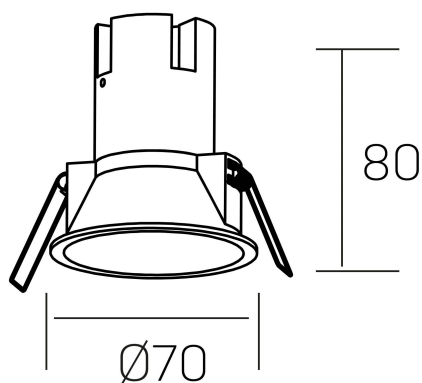

noon
K50800.01.RF.BK-BK.38.ST.8.27.PC

DETALLES GENERALES

INSTALACIÓN	Recessed with Frame
COLOR EXT-INT	Negro
DIRECCIÓN DE LA LUZ	Fijo
ÁNGULO DEL HAZ DE LUZ	38°
INT-EXT ESTANQUEIDAD	IP23
MATERIAL	Aluminio/Polycarbonato
RESISTENCIA MECÁNICA	IK03
USO	Interior
GARANTÍA	3 años

DETALLES ELÉCTRICOS

FUENTE DE LUZ	LED
POTENCIA	5W
TEMPERATURA DE COLOR	2700K
FLUJO LUMÍNICO	470 Lm
EFICIENCIA LUMÍNICA	78 Lm/W
DIMABLE	PHASE CUT
DRIVER	Remoto
CLASE DE SEGURIDAD	II
ÍNDICE DE REPRODUCCIÓN CROMÁTICA	CRI>80
TENSIÓN	220-240 V
FREQUENCY	50-60 Hz
CORRIENTE	135 mA
VIDA UTIL	35.000h

DIMENSIONES GENERALES

DIMENSIÓN	Ø 70 mm
AGUJERO DE CORTE	Ø 62 mm
ALTURA	h 80 mm
DIMENSIONES DE EMBALAJE	95 x 95 x 110 mm
PESO NETO	0.15

*Puede haber una reducción máx. del 15% en el dato de los acabados distintos al blanco.