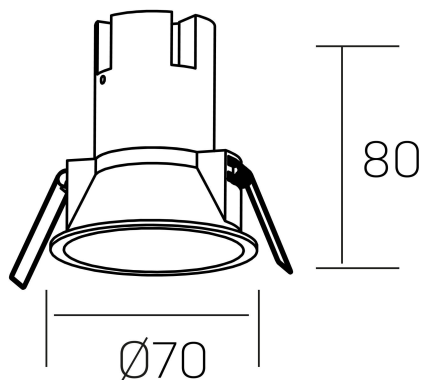

noon
K50800.01.RF.BK-BK.38.ST.8.27.PC

DETALLES GENERALES

INSTALACIÓN	Recessed with Frame
COLOR EXT-INT	Negro
DIRECCIÓN DE LA LUZ	Fijo
ÁNGULO DEL HAZ DE LUZ	38°
INT-EXT ESTANQUEIDAD	IP23
MATERIAL	Aluminio/Polycarbonato
RESISTENCIA MECÁNICA	IK03
USO	Interior
GARANTÍA	5 años

DETALLES ELÉCTRICOS

FUENTE DE LUZ	LED
POTENCIA	5W
TEMPERATURA DE COLOR	2700K
FLUJO LUMÍNICO	470 Lm
EFICIENCIA LUMÍNICA	78 Lm/W
DIMABLE	PHASE CUT
DRIVER	Remoto
CLASE DE SEGURIDAD	II
ÍNDICE DE REPRODUCCIÓN CROMÁTICA	CRI>80
TENSIÓN	220-240 V
FREQUENCY	50-60 Hz
CORRIENTE	135 mA
VIDA UTIL	50.000h

DIMENSIONES GENERALES

DIMENSIÓN	Ø 70 mm
AGUJERO DE CORTE	Ø 62 mm
ALTURA	h 80 mm
DIMENSIONES DE EMBALAJE	95 x 95 x 110 mm
PESO NETO	0.15

*Puede haber una reducción máx. del 15% en el dato de los acabados distintos al blanco.