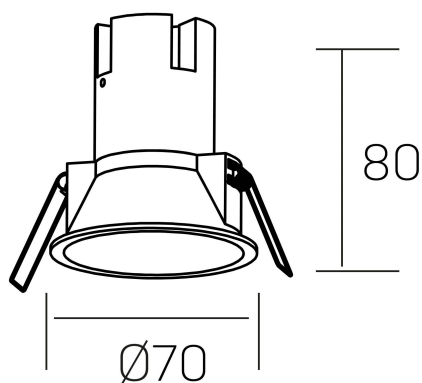

noon
K50800.01.RF.BK-BK.38.ST.8.27.PC

DETALLES GENERALES

INSTALACIÓN	Recessed with Frame
COLOR EXT-INT	Negro
DIRECCIÓN DE LA LUZ	Fijo
ÁNGULO DEL HAZ DE LUZ	38º
INT-EXT ESTANQUEIDAD	IP23
MATERIAL	Aluminio/Polycarbonato
RESISTENCIA MECÁNICA	IK03
USO	Interior
GARANTÍA	5 años

DETALLES ELÉCTRICOS

FUENTE DE LUZ	LED
POTENCIA	5W
TEMPERATURA DE COLOR	2700K
FLUJO LUMÍNICO	470 Lm
EFICIENCIA LUMÍNICA	78 Lm/W
DIMABLE	PHASE CUT
DRIVER	Remoto
CLASE DE SEGURIDAD	II
ÍNDICE DE REPRODUCCIÓN CROMÁTICA	CRI>80, CRI>90
TENSIÓN	220-240 V
CORRIENTE	135 mA
VIDA UTIL	50.000h

DIMENSIONES GENERALES

DIMENSIÓN	Ø 70 mm
AGUJERO DE CORTE	Ø 62 mm
ALTURA	h 80 mm
DIMENSIONES DE EMBALAJE	95 × 95 × 110 mm
PESO NETO	0.15

*Puede haber una reducción máx. del 15% en el dato de los acabados distintos al blanco.