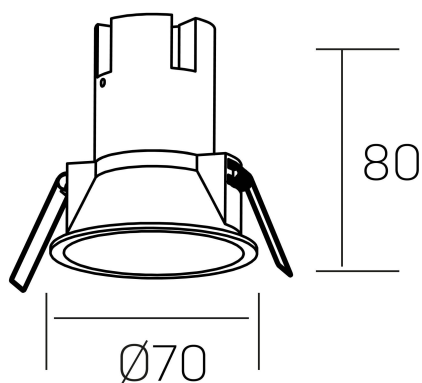

**noon**  
K50800.01.RF.BK-BK.38.ST.8.27.DA

#### DETALLES GENERALES

INSTALACIÓN	Recessed with Frame
COLOR EXT-INT	Negro
DIRECCIÓN DE LA LUZ	Fijo
ÁNGULO DEL HAZ DE LUZ	38º
INT-EXT ESTANQUEIDAD	IP23
MATERIAL	Aluminio/Polycarbonato
RESISTENCIA MECÁNICA	IK03
USO	Interior
GARANTÍA	5 años

#### DETALLES ELÉCTRICOS

FUENTE DE LUZ	LED
POTENCIA	5W
TEMPERATURA DE COLOR	2700K
FLUJO LUMÍNICO	470 Lm
EFICIENCIA LUMÍNICA	78 Lm/W
DIMABLE	DALI
DRIVER	Remoto
CLASE DE SEGURIDAD	II
ÍNDICE DE REPRODUCCIÓN CROMÁTICA	CRI>80
TENSIÓN	220-240 V
CORRIENTE	135 mA
VIDA UTIL	50.000h

#### DIMENSIONES GENERALES

DIMENSIÓN	Ø 70 mm
AGUJERO DE CORTE	Ø 62 mm
ALTURA	h 80 mm
DIMENSIONES DE EMBALAJE	95 × 95 × 110 mm
PESO NETO	0.15

\*Puede haber una reducción máx. del 15% en el dato de los acabados distintos al blanco.