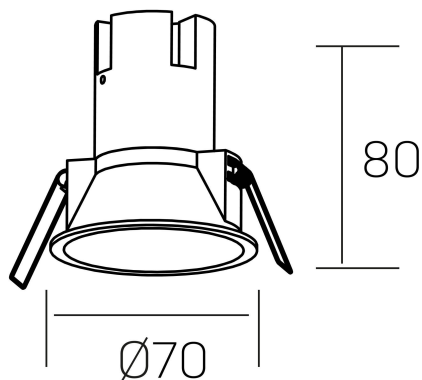

**noon**  
K50800.01.RF.BK-BK.38.ST.8.27.D1

#### DETALLES GENERALES

INSTALACIÓN	Recessed with Frame
COLOR EXT-INT	Negro
DIRECCIÓN DE LA LUZ	Fijo
ÁNGULO DEL HAZ DE LUZ	38°
INT-EXT ESTANQUEIDAD	IP23
MATERIAL	Aluminio/Polycarbonato
RESISTENCIA MECÁNICA	IK03
USO	Interior
GARANTÍA	5 años

#### DETALLES ELÉCTRICOS

FUENTE DE LUZ	LED
POTENCIA	5W
TEMPERATURA DE COLOR	2700K
FLUJO LUMÍNICO	470 Lm
EFICIENCIA LUMÍNICA	78 Lm/W
DIMABLE	1.10v
DRIVER	Remoto
CLASE DE SEGURIDAD	II
ÍNDICE DE REPRODUCCIÓN CROMÁTICA	CRI>80
TENSIÓN	220-240 V
FREQUENCY	50-60 Hz
CORRIENTE	135 mA
VIDA UTIL	50.000h

#### DIMENSIONES GENERALES

DIMENSIÓN	Ø 70 mm
AGUJERO DE CORTE	Ø 62 mm
ALTURA	h 80 mm
DIMENSIONES DE EMBALAJE	95 x 95 x 110 mm
PESO NETO	0.15

\*Puede haber una reducción máx. del 15% en el dato de los acabados distintos al blanco.