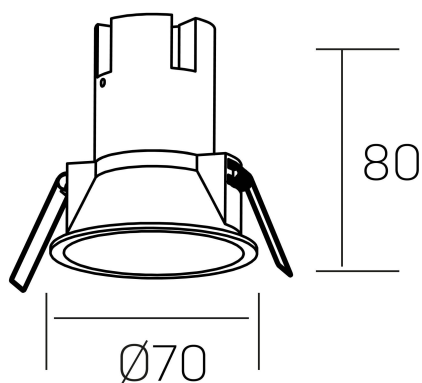

noon
K50800.01.RF.BK-BK.38.ST.8.27.D1

DETALLES GENERALES

INSTALACIÓN	Recessed with Frame
COLOR EXT-INT	Negro
DIRECCIÓN DE LA LUZ	Fijo
ÁNGULO DEL HAZ DE LUZ	38º
INT-EXT ESTANQUEIDAD	IP23
MATERIAL	Aluminio/Polycarbonato
RESISTENCIA MECÁNICA	IK03
USO	Interior
GARANTÍA	5 años

DETALLES ELÉCTRICOS

FUENTE DE LUZ	LED
POTENCIA	5W
TEMPERATURA DE COLOR	2700K
FLUJO LUMÍNICO	470 Lm
EFICIENCIA LUMÍNICA	78 Lm/W
DIMABLE	1.10v
DRIVER	Remoto
CLASE DE SEGURIDAD	II
ÍNDICE DE REPRODUCCIÓN CROMÁTICA	CRI>80
TENSIÓN	220-240 V
CORRIENTE	135 mA
VIDA UTIL	50.000h

DIMENSIONES GENERALES

DIMENSIÓN	Ø 70 mm
AGUJERO DE CORTE	Ø 62 mm
ALTURA	h 80 mm
DIMENSIONES DE EMBALAJE	95 × 95 × 110 mm
PESO NETO	0.15

*Puede haber una reducción máx. del 15% en el dato de los acabados distintos al blanco.