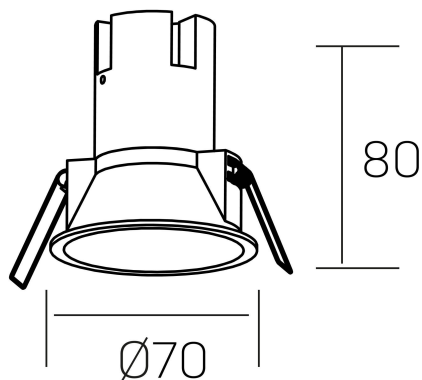

noon
K50800.01.RF.BK-BK.38.ST.8.27.D1

DETALLES GENERALES

INSTALACIÓN	Recessed with Frame
COLOR EXT-INT	Negro
DIRECCIÓN DE LA LUZ	Fijo
ÁNGULO DEL HAZ DE LUZ	38°
INT-EXT ESTANQUEIDAD	IP23
MATERIAL	Aluminio/Polycarbonato
RESISTENCIA MECÁNICA	IK03
USO	Interior
GARANTÍA	3 años

DETALLES ELÉCTRICOS

FUENTE DE LUZ	LED
POTENCIA	5W
TEMPERATURA DE COLOR	2700K
FLUJO LUMÍNICO	470 Lm
EFICIENCIA LUMÍNICA	78 Lm/W
DIMABLE	1.10v
DRIVER	Remoto
CLASE DE SEGURIDAD	II
ÍNDICE DE REPRODUCCIÓN CROMÁTICA	CRI>80
TENSIÓN	220-240 V
FREQUENCY	50-60 Hz
CORRIENTE	135 mA
VIDA UTIL	35.000h

DIMENSIONES GENERALES

DIMENSIÓN	Ø 70 mm
AGUJERO DE CORTE	Ø 62 mm
ALTURA	h 80 mm
DIMENSIONES DE EMBALAJE	95 x 95 x 110 mm
PESO NETO	0.15

*Puede haber una reducción máx. del 15% en el dato de los acabados distintos al blanco.