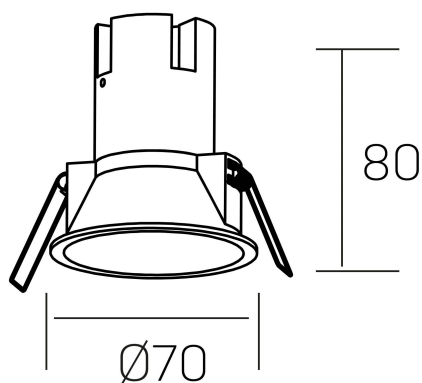

noon
K50800.01.RF.BK-BK.38.ST.8.27

DETALLES GENERALES

INSTALACIÓN	Recessed with Frame
COLOR EXT-INT	Negro
DIRECCIÓN DE LA LUZ	Fijo
ÁNGULO DEL HAZ DE LUZ	38°
INT-EXT ESTANQUEIDAD	IP23
MATERIAL	Aluminio/Polycarbonato
RESISTENCIA MECÁNICA	IK03
USO	Interior
GARANTÍA	3 años

DETALLES ELÉCTRICOS

FUENTE DE LUZ	LED
POTENCIA	5W
TEMPERATURA DE COLOR	2700K
FLUJO LUMÍNICO	470 Lm
EFICIENCIA LUMÍNICA	78 Lm/W
DIMABLE	Sin regulación
DRIVER	Remoto
CLASE DE SEGURIDAD	II
ÍNDICE DE REPRODUCCIÓN CROMÁTICA	CRI>80
TENSIÓN	220-240 V
FREQUENCY	50-60 Hz
CORRIENTE	135 mA
VIDA UTIL	35.000h

DIMENSIONES GENERALES

DIMENSIÓN	Ø 70 mm
AGUJERO DE CORTE	Ø 62 mm
ALTURA	h 80 mm
DIMENSIONES DE EMBALAJE	95 x 95 x 110 mm
PESO NETO	0.15

*Puede haber una reducción máx. del 15% en el dato de los acabados distintos al blanco.