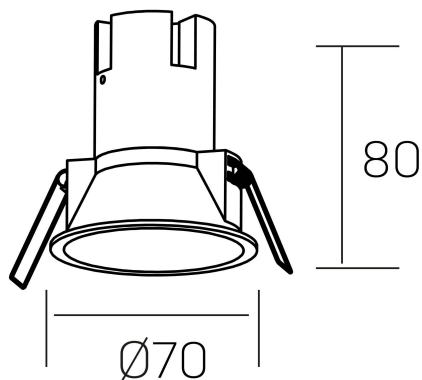

noon
K50800.01.RF.BK-BK.38.ST.8.27

DETALLES GENERALES

INSTALACIÓN	Recessed with Frame
COLOR EXT-INT	Negro
DIRECCIÓN DE LA LUZ	Fijo
ÁNGULO DEL HAZ DE LUZ	38°
INT-EXT ESTANQUEIDAD	IP23
MATERIAL	Aluminio/Polycarbonato
RESISTENCIA MECÁNICA	IK03
USO	Interior
GARANTÍA	5 años

DETALLES ELÉCTRICOS

FUENTE DE LUZ	LED
POTENCIA	5W
TEMPERATURA DE COLOR	2700K
FLUJO LUMÍNICO	470 Lm
EFICIENCIA LUMÍNICA	78 Lm/W
DIMABLE	Sin regulación
DRIVER	Remoto
CLASE DE SEGURIDAD	II
ÍNDICE DE REPRODUCCIÓN CROMÁTICA	CRI>80
TENSIÓN	220-240 V
FREQUENCY	50-60 Hz
CORRIENTE	135 mA
VIDA UTIL	50.000h

DIMENSIONES GENERALES

DIMENSIÓN	Ø 70 mm
AGUJERO DE CORTE	Ø 62 mm
ALTURA	h 80 mm
DIMENSIONES DE EMBALAJE	95 x 95 x 110 mm
PESO NETO	0.15

*Puede haber una reducción máx. del 15% en el dato de los acabados distintos al blanco.