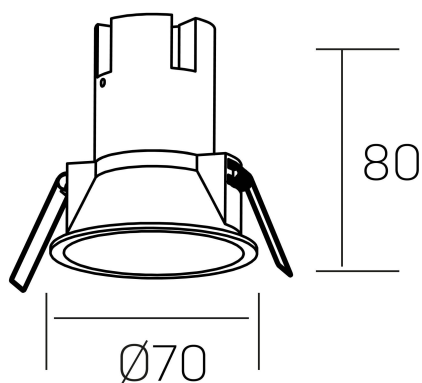

noon
K50800.01.RF.BK-BK.38.ST.8.27

DETALLES GENERALES

INSTALACIÓN	Recessed with Frame
COLOR EXT-INT	Negro
DIRECCIÓN DE LA LUZ	Fijo
ÁNGULO DEL HAZ DE LUZ	38º
INT-EXT ESTANQUEIDAD	IP23
MATERIAL	Aluminio/Polycarbonato
RESISTENCIA MECÁNICA	IK03
USO	Interior
GARANTÍA	5 años

DETALLES ELÉCTRICOS

FUENTE DE LUZ	LED
POTENCIA	5W
TEMPERATURA DE COLOR	2700K
FLUJO LUMÍNICO	470 Lm
EFICIENCIA LUMÍNICA	78 Lm/W
DIMABLE	Sin regulación
DRIVER	Remoto
CLASE DE SEGURIDAD	II
ÍNDICE DE REPRODUCCIÓN CROMÁTICA	CRI>80
TENSIÓN	220-240 V
CORRIENTE	135 mA
VIDA UTIL	50.000h

DIMENSIONES GENERALES

DIMENSIÓN	Ø 70 mm
AGUJERO DE CORTE	Ø 62 mm
ALTURA	h 80 mm
DIMENSIONES DE EMBALAJE	95 × 95 × 110 mm
PESO NETO	0.15

*Puede haber una reducción máx. del 15% en el dato de los acabados distintos al blanco.