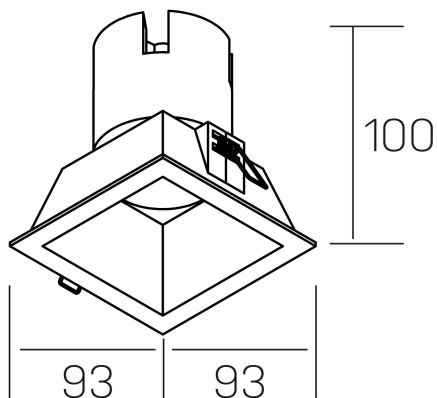

noon sq
K50805.01.RF.WH-WH.38.ST.8.40

DETALLES GENERALES

INSTALACIÓN	Recessed with Frame
COLOR EXT-INT	Blanco
DIRECCIÓN DE LA LUZ	Fijo
ÁNGULO DEL HAZ DE LUZ	38º
INT-EXT ESTANQUEIDAD	IP23
MATERIAL	Aluminio/Polycarbonato
RESISTENCIA MECÁNICA	IK03
USO	Interior
GARANTÍA	5 años

DETALLES ELÉCTRICOS

FUENTE DE LUZ	LED
POTENCIA	10W
TEMPERATURA DE COLOR	4000K
FLUJO LUMÍNICO	910 Lm
EFICIENCIA LUMÍNICA	87 Lm/W
DIMABLE	Sin regulación
DRIVER	Remoto
CLASE DE SEGURIDAD	II
ÍNDICE DE REPRODUCCIÓN CROMÁTICA	CRI>80
TENSIÓN	220-240 V
CORRIENTE	250 mA
VIDA UTIL	50.000h

DIMENSIONES GENERALES

DIMENSIÓN	93x93 mm
AGUJERO DE CORTE	85x85 mm
ALTURA	h 100 mm
DIMENSIONES DE EMBALAJE	110 × 105 × 120 mm
PESO NETO	0.25

*Puede haber una reducción máx. del 15% en el dato de los acabados distintos al blanco.