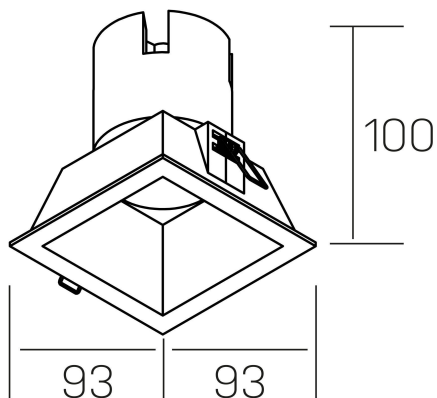

noon sq
K50805.01.RF.WH-WH.38.ST.8.40

DETALLES GENERALES

INSTALACIÓN	Recessed with Frame
COLOR EXT-INT	Blanco
DIRECCIÓN DE LA LUZ	Fijo
ÁNGULO DEL HAZ DE LUZ	38°
INT-EXT ESTANQUEIDAD	IP23
MATERIAL	Aluminio/Polycarbonato
RESISTENCIA MECÁNICA	IK03
USO	Interior
GARANTÍA	3 años

DETALLES ELÉCTRICOS

FUENTE DE LUZ	LED
POTENCIA	10W
TEMPERATURA DE COLOR	4000K
FLUJO LUMÍNICO	910 Lm
EFICIENCIA LUMÍNICA	87 Lm/W
DIMABLE	Sin regulación
DRIVER	Remoto
CLASE DE SEGURIDAD	II
ÍNDICE DE REPRODUCCIÓN CROMÁTICA	CRI>80
TENSIÓN	220-240 V
FREQUENCY	50-60 Hz
CORRIENTE	250 mA
VIDA UTIL	35.000h

DIMENSIONES GENERALES

DIMENSIÓN	93x93 mm
AGUJERO DE CORTE	85x85 mm
ALTURA	h 100 mm
DIMENSIONES DE EMBALAJE	110 × 105 × 120 mm
PESO NETO	0.25

*Puede haber una reducción máx. del 15% en el dato de los acabados distintos al blanco.