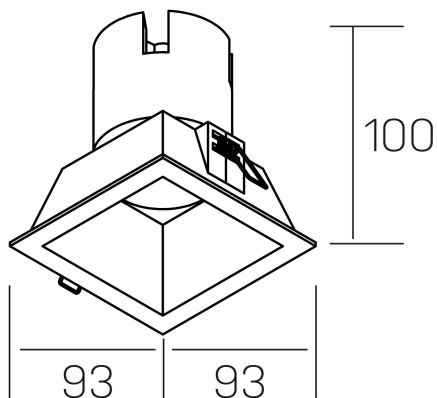

noon sq
K50805.01.RF.WH-WH.38.ST.8.40.D1

DETALLES GENERALES

INSTALACIÓN	Recessed with Frame
COLOR EXT-INT	Blanco
DIRECCIÓN DE LA LUZ	Fijo
ÁNGULO DEL HAZ DE LUZ	38°
INT-EXT ESTANQUEIDAD	IP23
MATERIAL	Aluminio/Policarbonato
RESISTENCIA MECÁNICA	IK03
USO	Interior
GARANTÍA	5 años

DETALLES ELÉCTRICOS

FUENTE DE LUZ	LED
POTENCIA	10W
TEMPERATURA DE COLOR	4000K
FLUJO LUMÍNICO	910 Lm
EFICIENCIA LUMÍNICA	87 Lm/W
DIMABLE	1.10v
DRIVER	Remoto
CLASE DE SEGURIDAD	II
ÍNDICE DE REPRODUCCIÓN CROMÁTICA	CRI>80
TENSIÓN	220-240 V
FREQUENCY	50-60 Hz
CORRIENTE	250 mA
VIDA UTIL	50.000h

DIMENSIONES GENERALES

DIMENSIÓN	93x93 mm
AGUJERO DE CORTE	85x85 mm
ALTURA	h 100 mm
DIMENSIONES DE EMBALAJE	110 × 105 × 120 mm
PESO NETO	0.25

*Puede haber una reducción máx. del 15% en el dato de los acabados distintos al blanco.