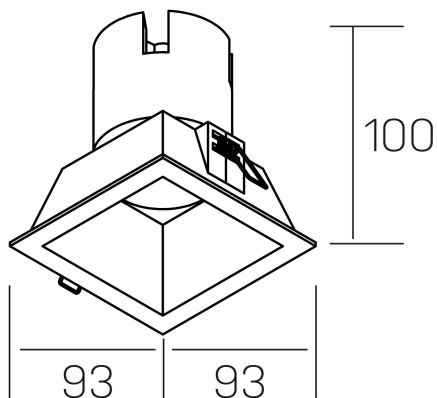

noon sq
K50805.01.RF.WH-WH.38.ST.8.40.D1

DETALLES GENERALES

INSTALACIÓN	Recessed with Frame
COLOR EXT-INT	Blanco
DIRECCIÓN DE LA LUZ	Fijo
ÁNGULO DEL HAZ DE LUZ	38°
INT-EXT ESTANQUEIDAD	IP23
MATERIAL	Aluminio/Policarbonato
RESISTENCIA MECÁNICA	IK03
USO	Interior
GARANTÍA	3 años

DETALLES ELÉCTRICOS

FUENTE DE LUZ	LED
POTENCIA	10W
TEMPERATURA DE COLOR	4000K
FLUJO LUMÍNICO	910 Lm
EFICIENCIA LUMÍNICA	87 Lm/W
DIMABLE	1.10v
DRIVER	Remoto
CLASE DE SEGURIDAD	II
ÍNDICE DE REPRODUCCIÓN CROMÁTICA	CRI>80
TENSIÓN	220-240 V
FREQUENCY	50-60 Hz
CORRIENTE	250 mA
VIDA UTIL	35.000h

DIMENSIONES GENERALES

DIMENSIÓN	93x93 mm
AGUJERO DE CORTE	85x85 mm
ALTURA	h 100 mm
DIMENSIONES DE EMBALAJE	110 × 105 × 120 mm
PESO NETO	0.25

*Puede haber una reducción máx. del 15% en el dato de los acabados distintos al blanco.