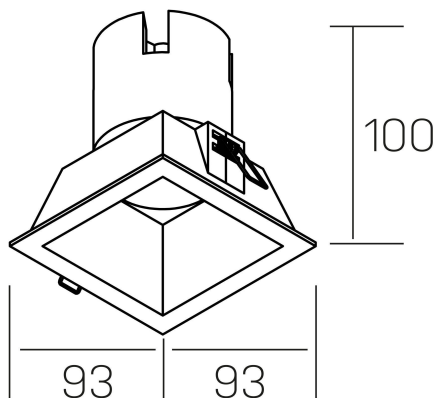

noon sq
K50805.01.RF.WH-WH.38.ST.8.40.DA

DETALLES GENERALES

INSTALACIÓN	Recessed with Frame
COLOR EXT-INT	Blanco
DIRECCIÓN DE LA LUZ	Fijo
ÁNGULO DEL HAZ DE LUZ	38°
INT-EXT ESTANQUEIDAD	IP23
MATERIAL	Aluminio/Polycarbonato
RESISTENCIA MECÁNICA	IK03
USO	Interior
GARANTÍA	5 años

DETALLES ELÉCTRICOS

FUENTE DE LUZ	LED
POTENCIA	10W
TEMPERATURA DE COLOR	4000K
FLUJO LUMÍNICO	910 Lm
EFICIENCIA LUMÍNICA	87 Lm/W
DIMABLE	DALI
DRIVER	Remoto
CLASE DE SEGURIDAD	II
ÍNDICE DE REPRODUCCIÓN CROMÁTICA	CRI>80
TENSIÓN	220-240 V
FREQUENCY	50-60 Hz
CORRIENTE	250 mA
VIDA UTIL	50.000h

DIMENSIONES GENERALES

DIMENSIÓN	93x93 mm
AGUJERO DE CORTE	85x85 mm
ALTURA	h 100 mm
DIMENSIONES DE EMBALAJE	110 × 105 × 120 mm
PESO NETO	0.25

*Puede haber una reducción máx. del 15% en el dato de los acabados distintos al blanco.