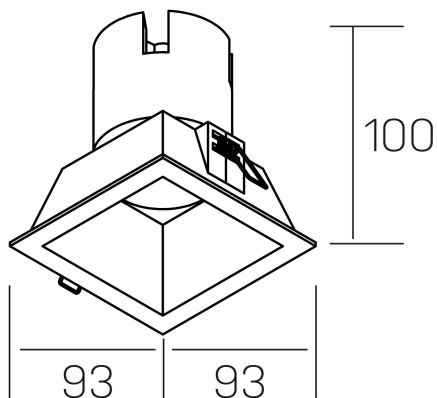

noon sq
K50805.01.RF.WH-WH.38.ST.8.40.DA

DETALLES GENERALES

INSTALACIÓN	Recessed with Frame
COLOR EXT-INT	Blanco
DIRECCIÓN DE LA LUZ	Fijo
ÁNGULO DEL HAZ DE LUZ	38°
INT-EXT ESTANQUEIDAD	IP23
MATERIAL	Aluminio/Policarbonato
RESISTENCIA MECÁNICA	IK03
USO	Interior
GARANTÍA	3 años

DETALLES ELÉCTRICOS

FUENTE DE LUZ	LED
POTENCIA	10W
TEMPERATURA DE COLOR	4000K
FLUJO LUMÍNICO	910 Lm
EFICIENCIA LUMÍNICA	87 Lm/W
DIMABLE	DALI
DRIVER	Remoto
CLASE DE SEGURIDAD	II
ÍNDICE DE REPRODUCCIÓN CROMÁTICA	CRI>80
TENSIÓN	220-240 V
FREQUENCY	50-60 Hz
CORRIENTE	250 mA
VIDA UTIL	35.000h

DIMENSIONES GENERALES

DIMENSIÓN	93x93 mm
AGUJERO DE CORTE	85x85 mm
ALTURA	h 100 mm
DIMENSIONES DE EMBALAJE	110 × 105 × 120 mm
PESO NETO	0.25

*Puede haber una reducción máx. del 15% en el dato de los acabados distintos al blanco.