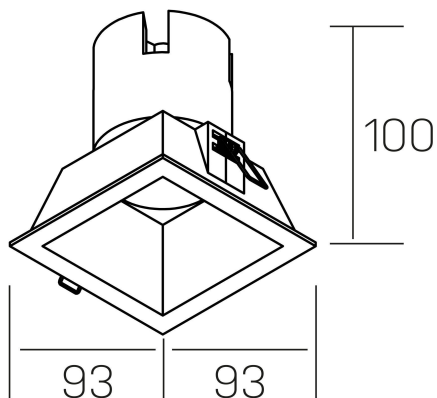

**noon sq**  
K50805.01.RF.WH-WH.38.ST.8.40.DA

#### DETALLES GENERALES

INSTALACIÓN	Recessed with Frame
COLOR EXT-INT	Blanco
DIRECCIÓN DE LA LUZ	Fijo
ÁNGULO DEL HAZ DE LUZ	38º
INT-EXT ESTANQUEIDAD	IP23
MATERIAL	Aluminio/Polycarbonato
RESISTENCIA MECÁNICA	IK03
USO	Interior
GARANTÍA	5 años

#### DETALLES ELÉCTRICOS

FUENTE DE LUZ	LED
POTENCIA	10W
TEMPERATURA DE COLOR	4000K
FLUJO LUMÍNICO	910 Lm
EFICIENCIA LUMÍNICA	87 Lm/W
DIMABLE	DALI
DRIVER	Remoto
CLASE DE SEGURIDAD	II
ÍNDICE DE REPRODUCCIÓN CROMÁTICA	CRI>80
TENSIÓN	220-240 V
CORRIENTE	250 mA
VIDA UTIL	50.000h

#### DIMENSIONES GENERALES

DIMENSIÓN	93x93 mm
AGUJERO DE CORTE	85x85 mm
ALTURA	h 100 mm
DIMENSIONES DE EMBALAJE	110 × 105 × 120 mm
PESO NETO	0.25

\*Puede haber una reducción máx. del 15% en el dato de los acabados distintos al blanco.