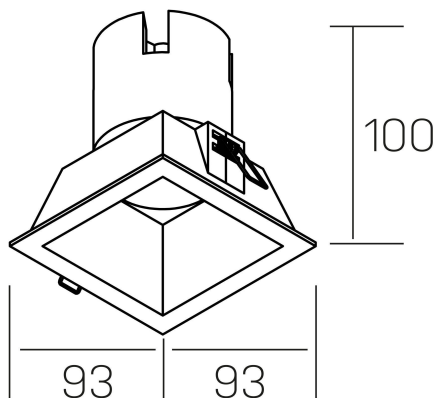

**noon sq**  
K50805.01.RF.WH-WH.38.ST.8.40.PC

#### DETALLES GENERALES

INSTALACIÓN	Recessed with Frame
COLOR EXT-INT	Blanco
DIRECCIÓN DE LA LUZ	Fijo
ÁNGULO DEL HAZ DE LUZ	38°
INT-EXT ESTANQUEIDAD	IP23
MATERIAL	Aluminio/Polycarbonato
RESISTENCIA MECÁNICA	IK03
USO	Interior
GARANTÍA	3 años

#### DETALLES ELÉCTRICOS

FUENTE DE LUZ	LED
POTENCIA	10W
TEMPERATURA DE COLOR	4000K
FLUJO LUMÍNICO	910 Lm
EFICIENCIA LUMÍNICA	87 Lm/W
DIMABLE	PHASE CUT
DRIVER	Remoto
CLASE DE SEGURIDAD	II
ÍNDICE DE REPRODUCCIÓN CROMÁTICA	CRI>80
TENSIÓN	220-240 V
FREQUENCY	50-60 Hz
CORRIENTE	250 mA
VIDA UTIL	35.000h

#### DIMENSIONES GENERALES

DIMENSIÓN	93x93 mm
AGUJERO DE CORTE	85x85 mm
ALTURA	h 100 mm
DIMENSIONES DE EMBALAJE	110 × 105 × 120 mm
PESO NETO	0.25

\*Puede haber una reducción máx. del 15% en el dato de los acabados distintos al blanco.