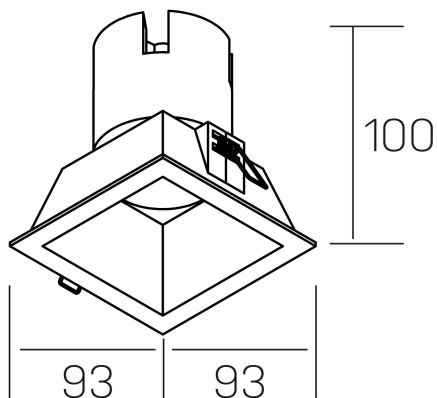

noon sq
K50805.01.RF.WH-WH.38.ST.8.40.PC

DETALLES GENERALES

INSTALACIÓN	Recessed with Frame
COLOR EXT-INT	Blanco
DIRECCIÓN DE LA LUZ	Fijo
ÁNGULO DEL HAZ DE LUZ	38°
INT-EXT ESTANQUEIDAD	IP23
MATERIAL	Aluminio/Polycarbonato
RESISTENCIA MECÁNICA	IK03
USO	Interior
GARANTÍA	5 años

DETALLES ELÉCTRICOS

FUENTE DE LUZ	LED
POTENCIA	10W
TEMPERATURA DE COLOR	4000K
FLUJO LUMÍNICO	910 Lm
EFICIENCIA LUMÍNICA	87 Lm/W
DIMABLE	PHASE CUT
DRIVER	Remoto
CLASE DE SEGURIDAD	II
ÍNDICE DE REPRODUCCIÓN CROMÁTICA	CRI>80
TENSIÓN	220-240 V
FREQUENCY	50-60 Hz
CORRIENTE	250 mA
VIDA UTIL	50.000h

DIMENSIONES GENERALES

DIMENSIÓN	93x93 mm
AGUJERO DE CORTE	85x85 mm
ALTURA	h 100 mm
DIMENSIONES DE EMBALAJE	110 × 105 × 120 mm
PESO NETO	0.25

*Puede haber una reducción máx. del 15% en el dato de los acabados distintos al blanco.